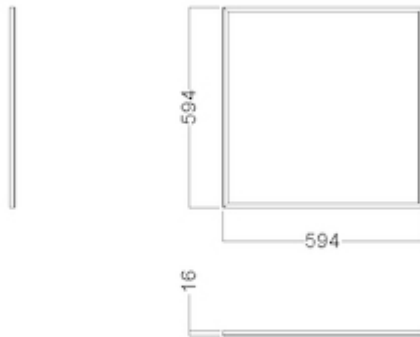

Levetid	
Medianlevetid LED L80 (EN62722) Ta25 (h)	100 000
Lystilbakegang (LLMF) etter 50 000h Ta25	0.90

Armaturhus	
Materiale	Resirkulert aluminium
Farge	WH - Hvit
Fargenavn	White

Dimensjoner	
Lengde (mm)	594
Bredde (mm)	594
Høyde (mm)	16
Nettvekt (kg)	4.5816

### C35-R600×600