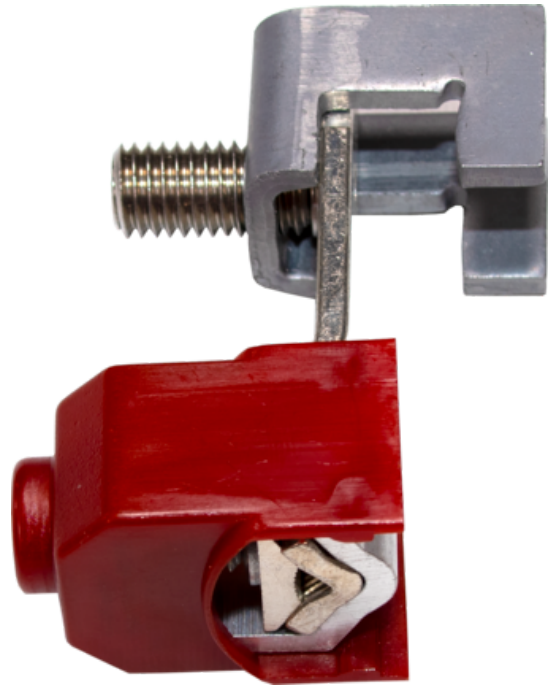

Produktnavn	Direkte tilkoblingsklemme PEN 10-95 mm ²
Vare-/EI nummer	1101146
GTIN	4044613000121
ETIM-klasse	EC000001

PRODUKTBESKRIVELSE

Direkte tilkoblingsklemme PEN 10-95 mm²

Dimensjoner

Lengde	80 mm
Høyde	50 mm
Bredde	35 mm
Vekt	180 g