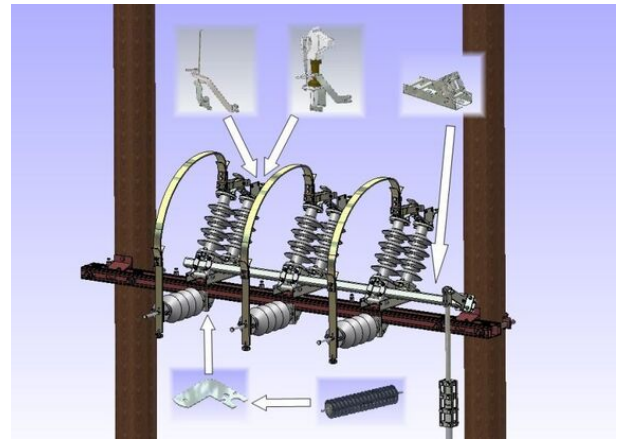

## PRODUKTBESKRIVELSE

Disse brytere inneholder alle nødvendige detaljer for montering på travers. Travers inngår ikke. Byggesettet består av: 3 stk. ferdigmonterte poler, 1,84m bryteraksel, betjeningsrør, bryterhåndtak, masteklaver og nødvendig emballasje. Eventuelle tillegg som kontaktsvøpe, lasthode etc. må spesifiseres. Masteavstand 2 m. Faseavstand 0,5 m.

Hvis ønskelig kan brytere leveres ferdig montert på travers fra vårt verksted. Se avsnitt: Linjebryter-Travers inkl. montering.

E = Epoksy isolator. S = Silikon isolator

"3 stk. ferdigmonterte poler med firkantet bryteraksling, betjeningsrør og komplett bryterhåndtak. Monteringshøyde 8,5 - 11m Faseavstand 0,5 m Ferdig for montering på travers E = epoksy isolator S = Silikon isolator"

## Dimensjoner

Lengde	2 400 mm
Høyde	1045 mm
Bredde	1245 mm
Vekt	56 000 g