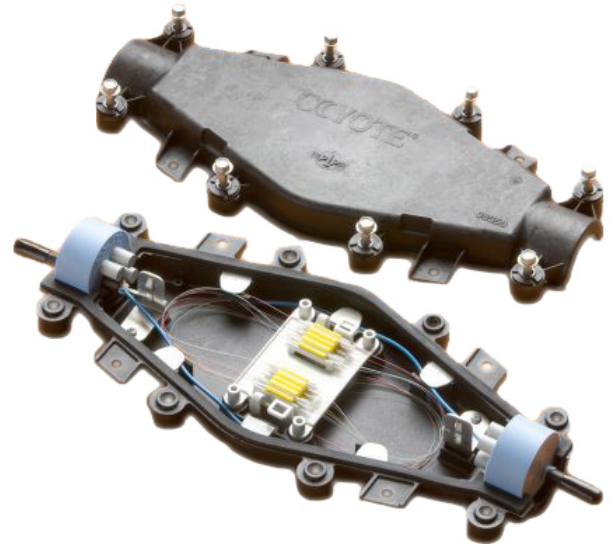

Produktnavn	Skjøteboks LCC, 24F, IP68 med 2x pakning: 1x11-15mm 6x3-6mm
Vare-/EI nummer	6917725
GTIN	7070701107707
ETIM-klasse	EC002598

PRODUKTBESKRIVELSE

Skjøteboks IP68 for installasjon utendørs, direkte i mark og luft (ADSS). Boksen kan monteres på stolpe, vegg, mast, i trekkekummer, skap eller på lina. Fungerer også utmerket for skjøting av mikrorør, max 40mm rør.

Installasjonen er hurtig og enkel da man ikke trenger noen varmkrymp. Forseglingen mellom boks og kabel gjøres med silikonpakninger. Pakningene finnes for ulike kabeldimensjoner og som enkel- eller multigjennomgang.

Skjøteboksen leveres med:

- Skjøteholdere for 24 fiber
- 2 stk silikonpakninger med 7 hull, 1x11-15mm + 6x3-6mm.
- Kabelføringer
- 2 stk innfestinger for strekkavlaster
- Festemateriell

Dimensjoner

Lengde	360 mm
Høyde	65 mm
Bredde	165 mm
Vekt	1255 g

Teknisk spesifikasjon - Forseglinger

For kabel diameter	1x11-15 + 6x3-6 mm
Blindplugg inkludert	Ja
Antall hull	7
Materiale	silicone

Farge	Blå
For skjøteboks	Icc
Utforming	Rund