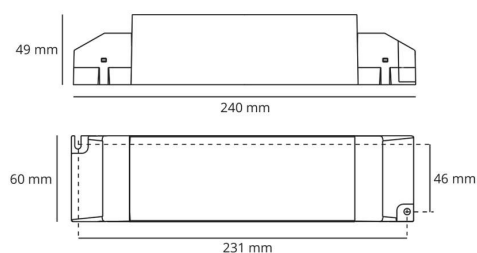

Montering/Tilkobling

Montering: Innendørs

Dimensjoner

Lengde (mm) L: 240
 Bredde (mm) W: 59
 Høyde (mm) H: 40
 Vekt (kg) brutto/netto: 0.399 / 0.365

Forpakning

Forpakkingsstørrelse (mm): 245 x 65 x 50

7 0 2 1 9 8 8 2 0 5 7 6 1