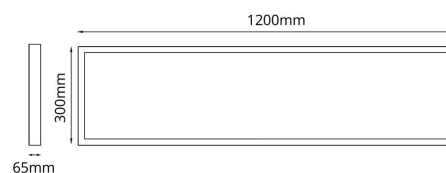

Materiale: Aluminium
Avskjermingens materiale: Akryl (PMMA)

Montering/Tilkobling

Montering: Innendørs
Modul: 300x1200
Tilkobling: 3 pol Hurtigklemme

Dimensjoner

Lengde (mm) L: 1202
Bredde (mm) W: 301
Høyde (mm) H: 66
Vekt (kg) brutto/netto: 6.5 / 5.95

Forpakning

Forpakkingsstørrelse (mm): 1230 x 330 x 87

7 0 2 1 9 8 2 1 2 7 0 3 8