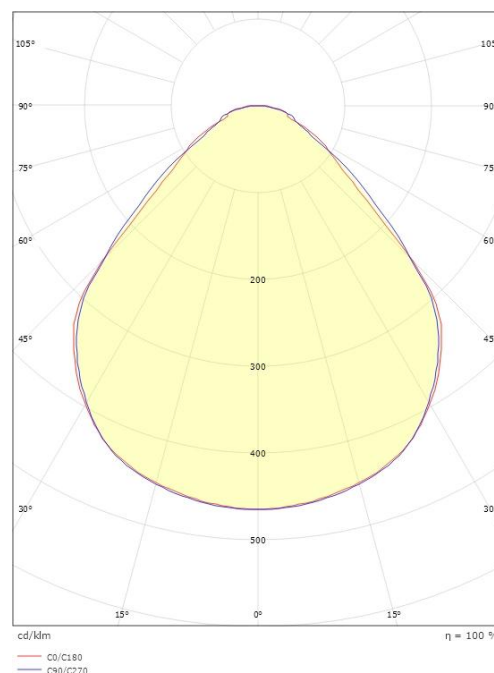

Materiale: Aluminium
Avskjermingens materiale: Akryl (PMMA)

Montering/Tilkobling

Montering: Innendørs
Modul: 300x1200
Tilkobling: 3 pol Hurtigklemme

Dimensjoner

Lengde (mm) L: 1202
Bredde (mm) W: 301
Høyde (mm) H: 66
Vekt (kg) brutto/netto: 6.5 / 5.95

Forpakning

Forpakkingsstørrelse (mm): 1230 x 330 x 87

7 0 2 1 9 8 2 1 2 7 0 3 8