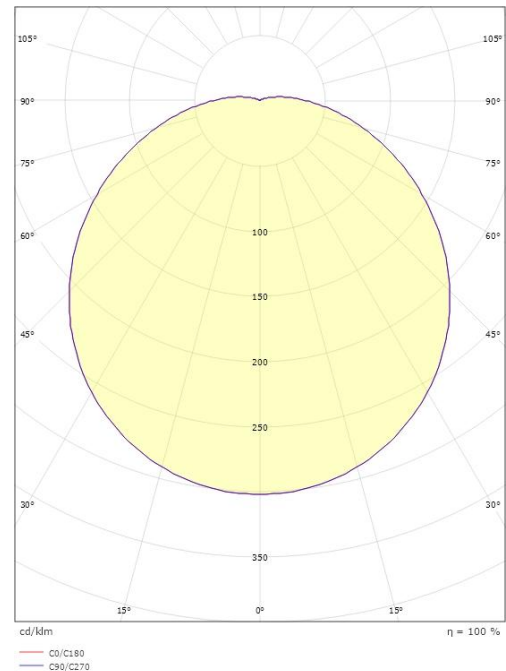

Dimensjoner

Høyde (mm) H: 98
Diameter (mm) D: 350
Vekt (kg) brutto/netto: 2.072 / 1.872

Forpakning

Forpakkingsstørrelse (mm): 360 x 360 x 100

7 0 2 1 9 8 1 4 3 0 7 0 2