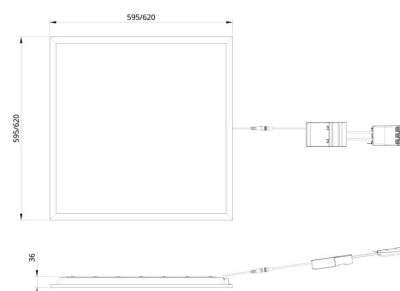

### Montering/Tilkobling

Montering: Innfelling, Innendørs  
Modul: 600x600  
Tilkobling: 5 pol Linect / hurtigklemme

### Dimensjoner

Lengde (mm) L: 595  
Bredde (mm) W: 595  
Høyde (mm) H: 36  
Vekt (kg) brutto/netto: 2.925 / 2.4

### Forpakning

Forpakkingsstørrelse (mm): 700 x 685 x 57.5  
Pakningsantall: 4

cd/km  
— C0/C180  
— C90/C270

7 0 2 1 9 8 2 1 2 1 8 6 9