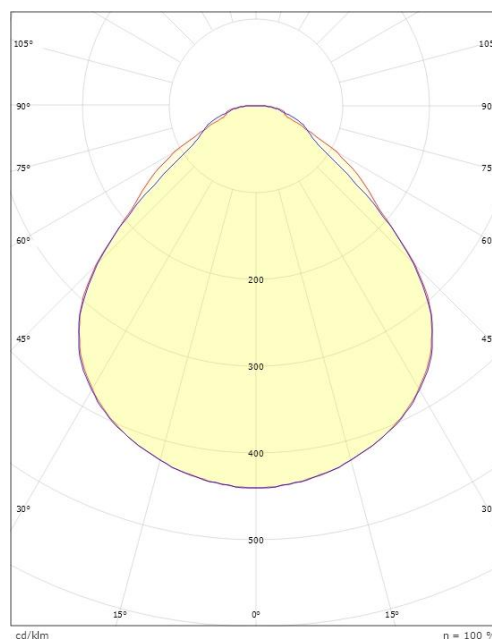

Sense Basic (old)

Sense Basic 600x600 Hvit Inkl driver 3760lm 3000K Ra>80 DALI-2 / Push

Dim

El-nummer: 3303442
EAN: 7021982121869
SG artikkelnr: 212186
Erstattet av: 212214

Elektrisk

System effekt (W): 31W
Spenning: 220-240V
Maks. armaturer per sikring: B10: 31, B16: 50, C10: 52, C16: 85

Lysteknikk

Type lyskilde: LED
Effektiv lysstrøm (lm): 3760lm
Lysutbytte: 121 lm/W
Farge temperatur: 3000K
Fargegjengivelse (Ra/CRI): Ra>80
MacAdams faktor: SDCM: 3
Levetid: L80/B20>100.000
Lysstråling: Direkte
Optikk: Opalprismatisk
UGR: UGR<19
Fotobiologisk sikkerhet: RG 0

Styring

Styring: DALI-2 / Push Dim

Beskyttelse

Isolasjonsklasse: Klasse II SELV
IP Klasse: IP20

Energi og godkjenning

Inneholder lyskilde med energiklasse: C
Breeam: Oppfyller Hea 01 krav til flimmerfri
belysning (In-Use: Hea 05)

Materialer og overflater

Materiale: Stål
Farge: Hvit RAL 9016 glans 30
Avskjermingens materiale: Akryl (PMMA)

Montering/Tilkobling

Montering: Innfelling, Innendørs
Modul: 600x600
Tilkobling: 5 pol Linect / hurtigklemme

Dimensjoner

Lengde (mm) L: 595
Bredde (mm) W: 595
Høyde (mm) H: 36
Vekt (kg) brutto/netto: 2.925 / 2.4

Forpakning

Forpakkingsstørrelse (mm): 700 x 685 x 57.5
Pakningsantall: 4

cd/km
— C0/C180
— C90/C270

7 0 2 1 9 8 2 1 2 1 8 6 9