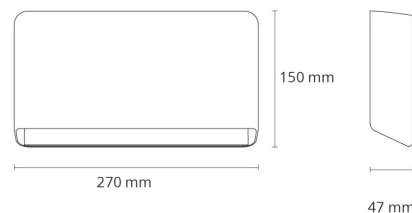

Lysteknikk

Type lyskilde: LED
Lyskilde inkludert: Ja
Effektiv lysstrøm (lm): 1030lm
Lysutbytte: 103 lm/W
Farge temperatur: 4000K
Fargegjengivelse (Ra/CRI): Ra>80
MacAdams faktor: SDCM: 3
Levetid: L80/B20>100.000
Lysstråling: Direkte
Optikk: Diffuser
Synlig flimmer (PstLM): 0.08
Stroboskopisk flimmer (SVM): 0.75