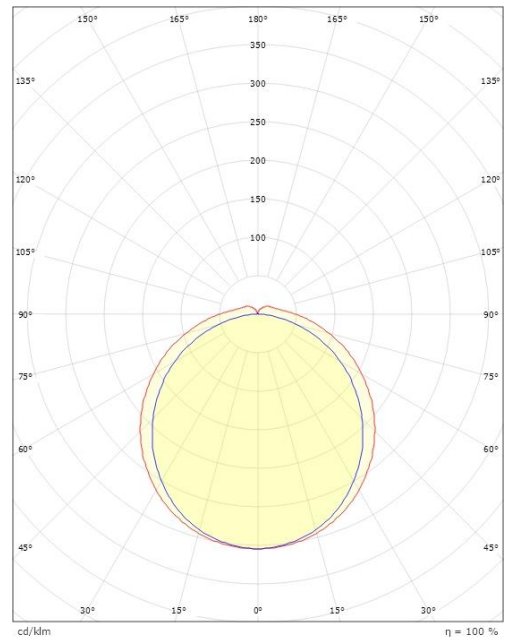

Dimensjoner

Lengde (mm) L: 1174
Bredde (mm) W: 112
Høyde (mm) H: 67
Vekt (kg) brutto/netto: 1.837 / 1.547

Forpakning

Forpakkingsstørrelse (mm): 1180 x 114 x 71

7 0 2 1 9 8 1 2 0 0 9 1