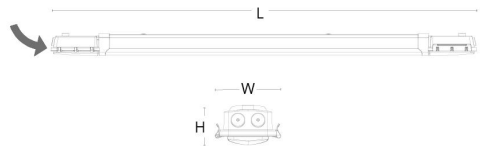

Materialer og overflater

Materiale: PC med ammoniakbeskyttende belegg, endestykker i ASA
Farge: Grå
Avskjermings materiale: Polycarbonat (PC)

Montering/Tilkobling

Montering: Utenpåliggende, Innendørs
Modul: 1200
Tilkobling: 5 pol hurtigklemme med 5x2,5mm² gjennomgangskobling

Dimensjoner

Lengde (mm) L: 1174
Bredde (mm) W: 112
Høyde (mm) H: 67
Vekt (kg) brutto/netto: 1.837 / 1.547

Forpakning

Forpakkingsstørrelse (mm): 1180 x 114 x 71

7 0 2 1 9 8 1 2 0 0 9 1