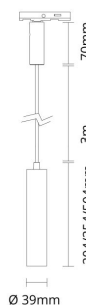

### Montering/Tilkobling

Montering: Utenpåliggende, Innendørs  
Modul: 340mm Pendel  
Kabel: Kabel 3m  
Tilkobling: Zip skinne (adapter inkludert)

### Dimensjoner

Høyde (mm) H: 354  
Diameter (mm) D: 39  
Vekt (kg) brutto/netto: 0.683 / 0.532

### Forpakning

Forpakkingsstørrelse (mm): 100 x 100 x 370

7 0 2 1 9 8 3 2 0 5 0 0 1