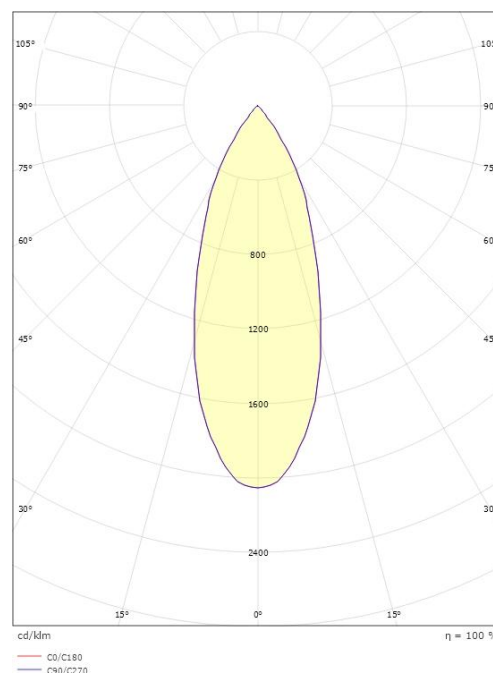

Zip Tube Micro Pendel

Zip Tube Micro Pendel 340mm Hvit 360lm 2700K Ra 98 Faseavsnitt

El-nummer: 3240970
EAN: 7021983205001
SG artikkelnr: 320500

Elektrisk

System effekt (W): 7W
Spennning: 220-240V
Frekvens (Hz): 50/60Hz
Maks. armaturer per sikring: B10: 180, B16: 290, C10: 180, C16: 290

Lysteknikk

Type lyskilde: LED
Effektiv lysstrøm (lm): 360lm
Lysutbytte: 51 lm/W
Farge temperatur: 2700K
Fargegjengivelse (Ra/CRI): Ra 98
MacAdams faktor: SDCM: 2
Levetid: L90/B10 > 50.000
Lysstråling: Direkte
Optikk: Reflektor medium
Lysspredning: 40°
UGR: UGR < 19

Styring

Styring: Faseavsnitt

Beskyttelse

Isolasjonsklasse: Klasse II
IP Klasse: IP20

Energi og godkjenning

Inneholder lyskilde med energiklasse: E
Breeam: Oppfyller Hea 01 krav til flimmerfri belysning (In-Use: Hea 05)

Materialer og overflater

Materiale: Aluminium
Farge: Hvit RAL 9003
Avskjermingens materiale: UV-stabilisert polykarbonat

Montering/Tilkobling

Montering: Utenpåliggende, Innendørs
Modul: 340mm Pendel
Kabel: Kabel 3m
Tilkobling: Zip skinne (adapter inkludert)

Dimensjoner

Høyde (mm) H: 354
Diameter (mm) D: 39
Vekt (kg) brutto/netto: 0.683 / 0.532

Forpakning

Forpakkingsstørrelse (mm): 100 x 100 x 370

7 0 2 1 9 8 3 2 0 5 0 0 1