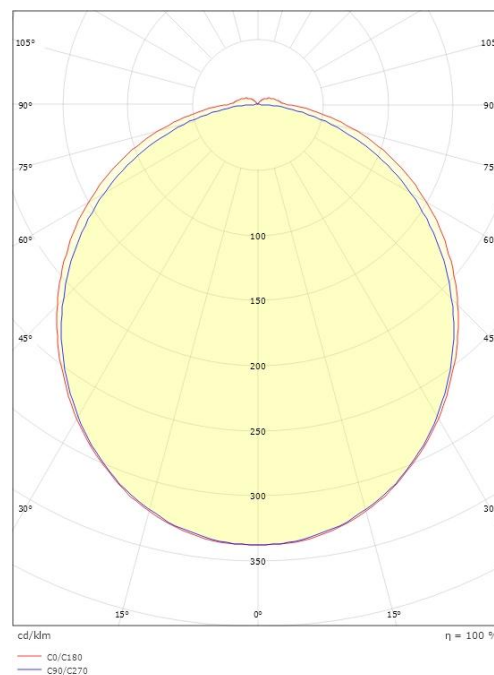

Materialer og overflater

Materiale: Aluminium
 Farge: Sort RAL 9004
 Avskjermingens materiale: UV-stabilisert polykarbonat

Montering/Tilkobling

Montering: Innendørs
 Tilkobling: Hurtigklemme

Dimensjoner

Lengde (mm) L: 460
 Bredde (mm) W: 150
 Høyde (mm) H: 60
 Dybde (D): 135
 Vekt (kg) brutto/netto: 1.38 / 1.15

Forpakning

Forpakkingsstørrelse (mm): 470 x 155 x 68

7 0 2 1 9 8 1 1 1 4 3 6 7