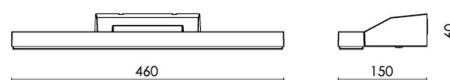

Lysteknikk

Type lyskilde: LED
Effektiv lysstrøm (lm): 720lm
Lysutbytte: 65 lm/W
Farge temperatur: 3000K
Fargegjengivelse (Ra/CRI): Ra>90
MacAdams faktor: SDCM: 3
Levetid: L90/B10>50.000
Levetid: L80/B10>100.000
Lysstråling: Direkte
Optikk: Opal
UGR: UGR<28
Fotobiologisk sikkerhet: RG 0