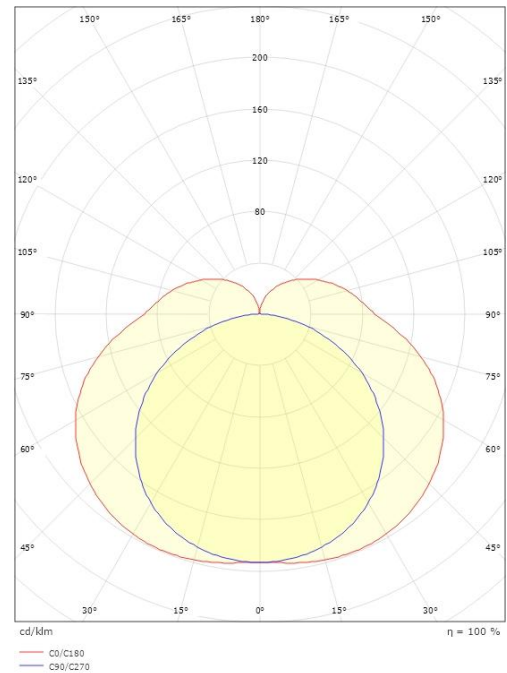

Prelude Square

Prelude Square Hvit m/ kontakt 1620lm 3000K Ra>90 Faseavsnitt

El-nummer: 3303433
EAN: 7021981113735
SG artikkelnr: 111373

Elektrisk

System effekt (W): 13W
Spennning: 220-240V
Frekvens (Hz): 50/60Hz
Maks. armaturer per sikring: B10: 19, B16: 30, C10: 31, C16: 51

Lysteknikk

Type lyskilde: LED
Effektiv lysstrøm (lm): 1620lm
Lysutbytte: 125 lm/W
Farge temperatur: 3000K
Fargegjengivelse (Ra/CRI): Ra>90
MacAdams faktor: SDCM: 3
Levetid: L80/B10>100.000
Lysstråling: Direkte
Optikk: Akryl diffuser

Styring

Styring: Faseavsnitt

Beskyttelse

Isolasjonsklasse: Klasse I
IK Klasse: IK05
IP Klasse: IP44 (horisontalt montert) / IP40 (vertikal montert)
Overspenningsvern: (min. 4 kV) Integriert

Energi og godkjenning

Inneholder lyskilde med energiklasse: C
Breeam: Oppfyller Hea 01 krav til flimmerfri belysning (In-Use: Hea 05)
Byggvarubedømming: Ja

Materialer og overflater

Materiale: Aluminium
Farge: Hvit RAL 9003
Avskjermingens materiale: Akryl (PMMA)

Montering/Tilkobling

Montering: Utenpåliggende, Innendørs
Tilkobling: Hurtigklemme

Dimensjoner

Bredde (mm) W: 590
Høyde (mm) H: 59
Dybde (D): 62
Vekt (kg) brutto/netto: 1.085 / 0.969

Forpakning

Forpakkingsstørrelse (mm): 596 x 65 x 65

7 0 2 1 9 8 1 1 1 3 7 3 5