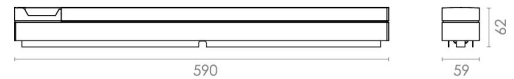

7 0 2 1 9 8 1 1 1 3 7 3 5