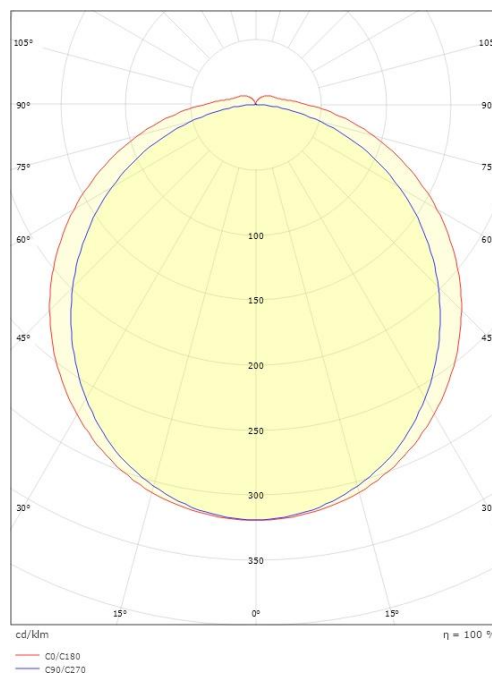

Dimensjoner

Lengde (mm) L: 1460
Bredde (mm) W: 92
Høyde (mm) H: 70
Vekt (kg) brutto/netto: 2.904 / 2.42

Forpakning

Forpakkingsstørrelse (mm): 1515 x 110 x 80

7 0 2 1 9 8 1 2 0 0 2 2