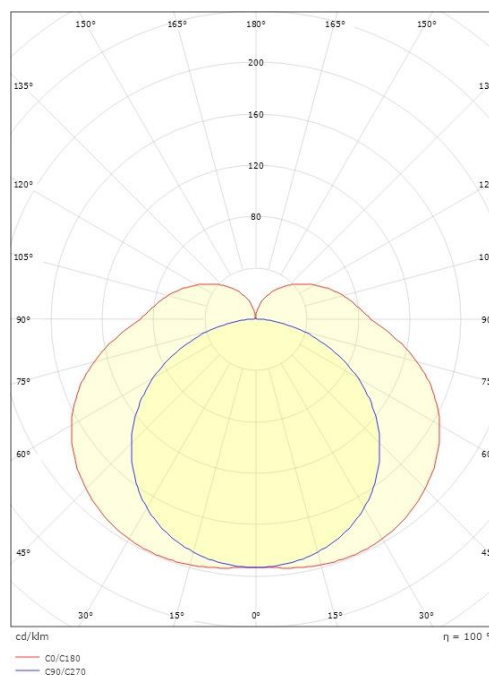

Montering/Tilkobling

Montering: Utenpåliggende, Innendørs
Tilkobling: Hurtigklemme

Dimensjoner

Bredde (mm) W: 615
Høyde (mm) H: 59
Dybde (D): 62
Vekt (kg) brutto/netto: 1.144 / 1.014

Forpakning

Forpakkingsstørrelse (mm): 625 x 75 x 60

7 0 2 1 9 8 1 1 1 4 4 1 1