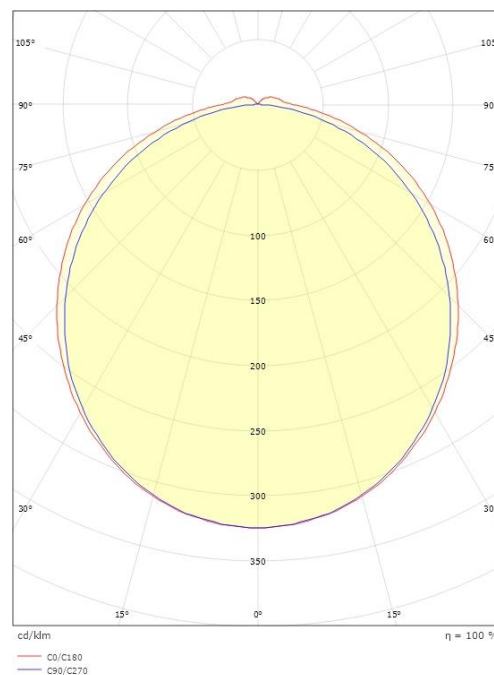

Dimensjoner

Lengde (mm) L: 460
 Bredde (mm) W: 150
 Høyde (mm) H: 60
 Dybde (D): 150
 Vekt (kg) brutto/netto: 1.38 / 1.15

Forpakning

Forpakkingsstørrelse (mm): 470 x 155 x 68

7 0 2 1 9 8 1 1 1 4 3 3 6