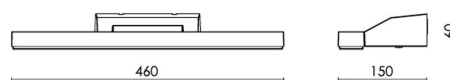

Materialer og overflater

Materiale: Aluminium
 Farge: Hvit RAL 9003
 Avskjermingens materiale: UV-stabilisert polykarbonat

Montering/Tilkobling

Montering: Utenpåliggende, Innendørs
 Tilkobling: Hurtigklemme

Dimensjoner

Lengde (mm) L: 460
 Bredde (mm) W: 150
 Høyde (mm) H: 60
 Dybde (D): 150
 Vekt (kg) brutto/netto: 1.38 / 1.15

Forpakning

Forpakkingsstørrelse (mm): 470 x 155 x 68

7 0 2 1 9 8 1 1 1 4 3 3 6