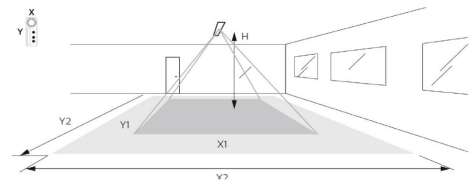

Materialer og overflater

Materiale: Stål
Farge: Hvit
Avskjermingens materiale: Akryl (PMMA)

Montering/Tilkobling

Modul: 760
Tilkobling: Hurtigklemme

Dimensjoner

Høyde (mm) H: 55
Diameter (mm) D: 760
Vekt (kg) brutto/netto: 11.1 / 10.7

Forpakning

Forpakkingsstørrelse (mm): 775 x 775 x 63

H (m)	Minor movements		Major movements	
	X1 (m)	Y1 (m)	X2 (m)	Y2 (m)
2.4	1.9	2.9	2.9	4.3
3	2.4	3.6	3.6	5.4

cd/klm
— C0/C180
— C90/C270

7 0 2 1 9 8 6 0 6 2 4 1 0