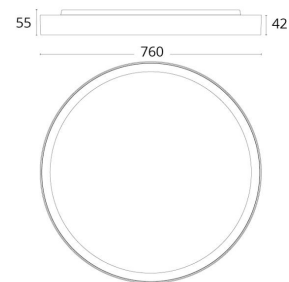

Materialer og overflater

Materiale: Stål
Farge: Hvit
Avskjermingens materiale: Akryl (PMMA)

Montering/Tilkobling

Modul: 760
Tilkobling: Hurtigklemme

Dimensjoner

Høyde (mm) H: 55
Diameter (mm) D: 760
Vekt (kg) brutto/netto: 11.1 / 10.7

Forpakning

Forpakkingsstørrelse (mm): 775 x 775 x 63

H (m)	Minor movements		Major movements	
	X1 (m)	Y1 (m)	X2 (m)	Y2 (m)
2.4	1.9	2.9	2.9	4.3
3	2.4	3.6	3.6	5.4

cd/klm
— C0/C180
— C90/C270

7 0 2 1 9 8 6 0 6 2 4 1 0