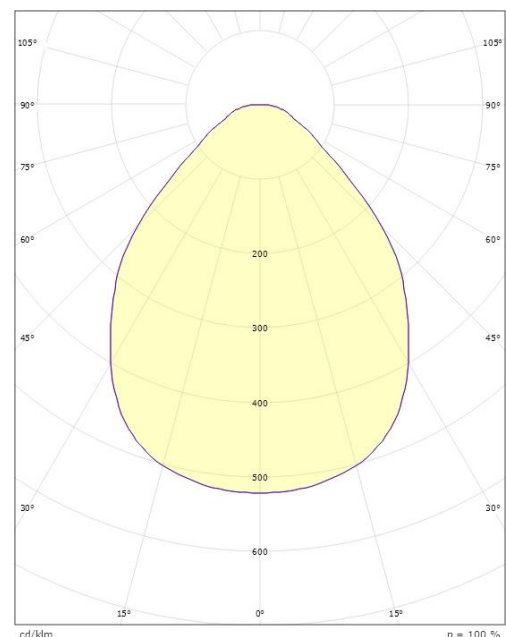

Materialer og overflater

Materiale: Stål
Farge: Hvit
Avskjermingens materiale: Akryl (PMMA)

Montering/Tilkobling

Modul: 760
Tilkobling: Hurtigklemme

Dimensjoner

Høyde (mm) H: 55
Diameter (mm) D: 760
Vekt (kg) brutto/netto: 11.1 / 10.7

Forpakning

Forpakkingsstørrelse (mm): 775 x 775 x 63

H (m)	Minor movements		Major movements	
	X1 (m)	Y1 (m)	X2 (m)	Y2 (m)
2.4	1.9	2.9	2.9	4.3
3	2.4	3.6	3.6	5.4

cd/klm
— C0/C180
— C90/C270

7 0 2 1 9 8 6 0 6 2 4 1 0