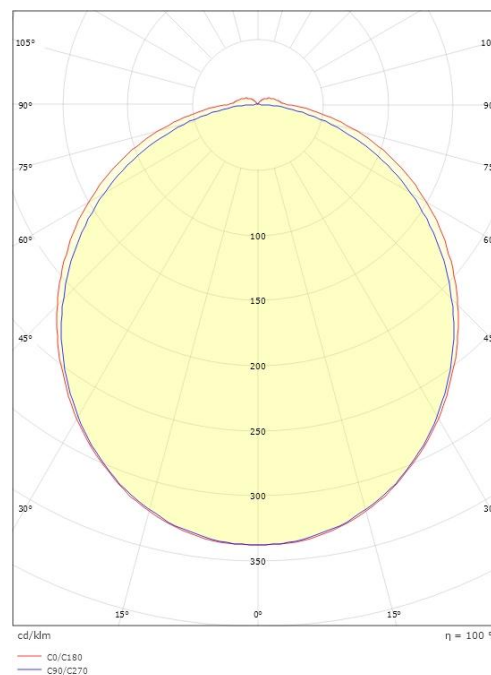

**Materialer og overflater**

Materiale: Aluminium  
 Farge: Sort RAL 9004  
 Avskjermingens materiale: UV-stabilisert polykarbonat

**Montering/Tilkobling**

Montering: Innendørs

**Dimensjoner**

Lengde (mm) L: 460  
 Bredde (mm) W: 150  
 Høyde (mm) H: 60  
 Dybde (D): 135  
 Vekt (kg) brutto/netto: 1.38 / 1.15

**Forpakning**

Forpakkingsstørrelse (mm): 470 x 155 x 68

7 0 2 1 9 8 1 1 1 4 3 5 0