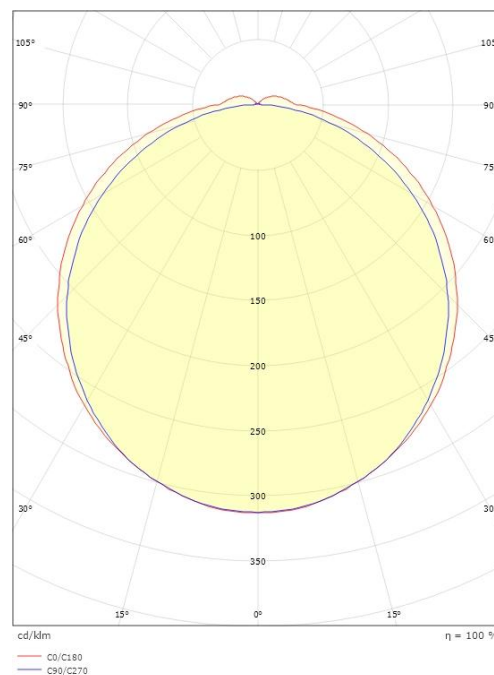

**Dimensjoner**

Lengde (mm) L: 896  
 Bredder (mm) W: 135  
 Høyde (mm) H: 60  
 Dybde (D): 135  
 Vekt (kg) brutto/netto: 1.621 / 1.262

**Forpakning**

Forpakkingsstørrelse (mm): 917 x 142 x 68

7 0 2 1 9 8 1 1 1 4 3 0 5