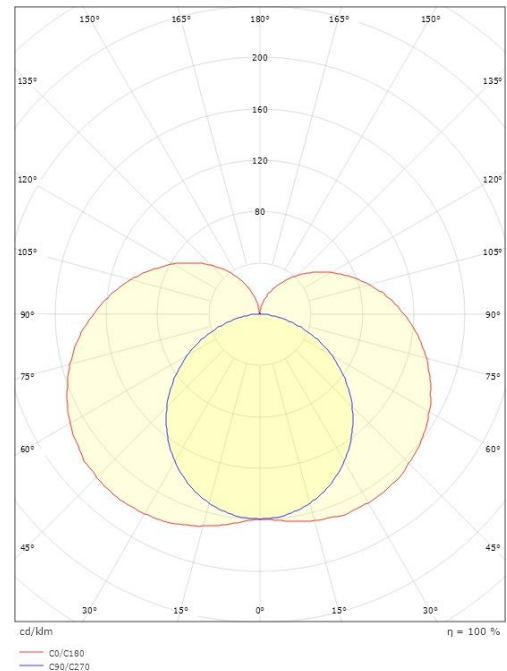

Lengde (mm) L: 630
Bredde (mm) W: 70
Høyde (mm) H: 81
Dybde (D): 81
Vekt (kg) brutto/netto: 1.2 / 0.81

Forpakning

Forpakkingsstørrelse (mm): 640 x 90 x 80

7 0 2 1 9 8 1 1 1 3 4 3 8