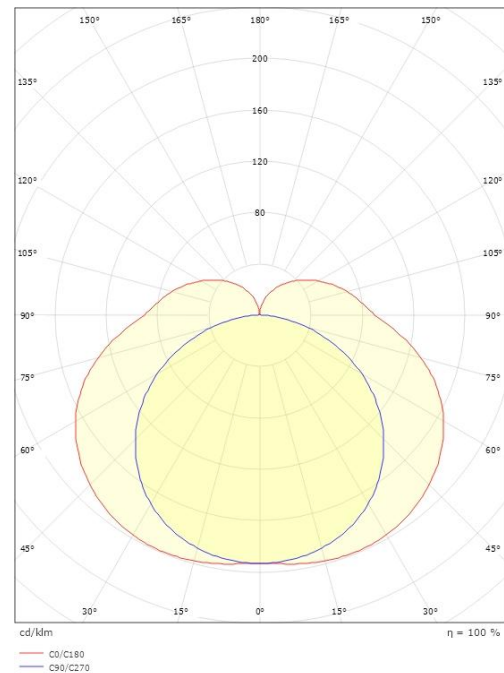

Materialer og overflater

Materiale: Aluminium
Farge: Hvit RAL 9003
Avskjermings materiale: Akryl (PMMA)

Montering/Tilkobling

Montering: Utenpåliggende, Innendørs
Tilkobling: Hurtigklemme

Dimensjoner

Bredde (mm) W: 615
Høyde (mm) H: 59
Dybde (D): 62
Vekt (kg) brutto/netto: 1.144 / 1.014

Forpakning

Forpakkingsstørrelse (mm): 625 x 75 x 60

7 0 2 1 9 8 1 1 1 4 4 0 4