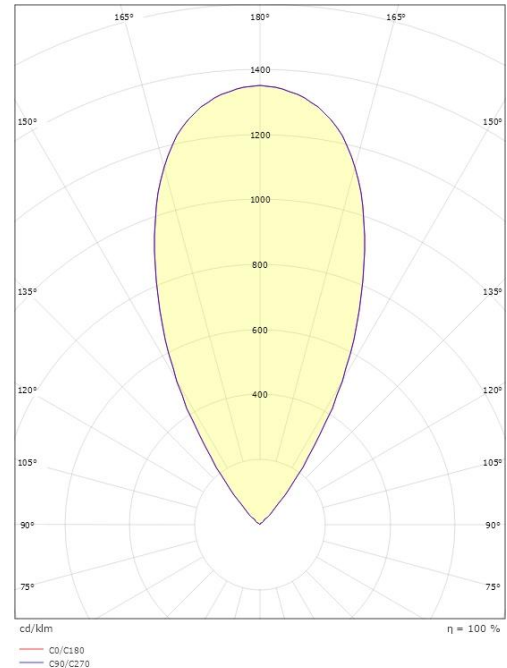

Forpakning

Forpakkingsstørrelse (mm): 160 x 160 x 125