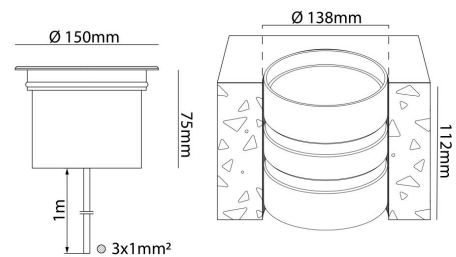

Nemo II / Siriak

Nemo II Maxi 800lm 3000K Ra>80 Faseavsnitt

El-nummer: 3106078
EAN: 7021986301205
SG artikkelnr: 630120

Elektrisk

System effekt (W): 14W
Spennning: 220-240V
Frekvens (Hz): 50/60Hz
Maks. armaturer per sikring: B10: 60, B16: 98, C10: 60, C16: 98

Lysteknikk

Type lyskilde: LED
Effektiv lysstrøm (lm): 800lm
Lysutbytte: 57 lm/W
Farge temperatur: 3000K
Fargegjengivelse (Ra/CRI): Ra>80
MacAdams faktor: SDCM: 3
Levetid: L80/B20>50.000
Lysstråling: Direkte
Optikk: Linse
Lysspredning: 40°
Synlig flimmer (PstLM): 0
Stroboskopisk flimmer (SVM): 0