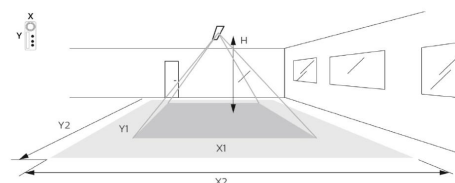

Sense Pro Connect 600x600

Sense Pro Connect 600x600 Hvit 4000K Ra>90 Connect

El-nummer: 3378306
EAN: 7021982127243
SG artikkelnr: 212724

Elektrisk

Spenning: 33V
Frekvens (Hz): 50/60Hz
PE Lekkasje strøm (mA): 0.50

Lysteknikk

Type lyskilde: LED
Lyskilde inkludert: Ja
Farge temperatur: 4000K
Fargegjengivelse (Ra/CRI): Ra>90
MacAdams faktor: SDCM: 3
Levetid: L80/B20>100.000
Levetid: L90>50.000
Lysstråling: Direkte
Optikk: Opalprismatisk
Lysspredning: 110°
Fotobiologisk sikkerhet: RG 0

Styring

Styring: Connect

Beskyttelse

Isolasjonsklasse: Klasse III
IP Klasse: IP20

Energi og godkjenning

Inneholder lyskilde med energiklasse: D

Materialer og overflater

Materiale: Aluminium
Farge: Hvit RAL 9016 glans 30
Avskjermings materiale: Akryl (PMMA)

Montering/Tilkobling

Montering: Innfelling, Innendørs
Modul: 600x600 Synlig T-skinne, T/L 15/24mm
Tilkobling: Quick connector

Dimensjoner

Lengde (mm) L: 597
Bredde (mm) W: 597
Høyde (mm) H: 11
Vekt (kg) brutto/netto: 3.603 / 2.985

Forpakning

Forpakkingsstørrelse (mm): 635 x 635 x 65

H (m)	Minor movements		Major movements	
	X1 (m)	Y1 (m)	X2 (m)	Y2 (m)
2.4	1.9	2.9	2.9	4.3
3	2.4	3.6	3.6	5.4