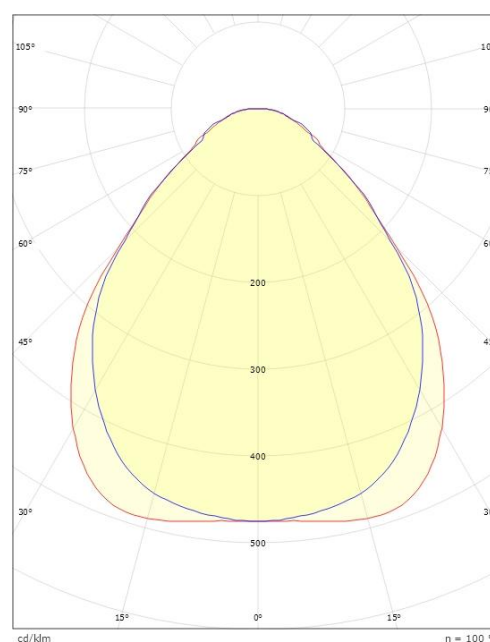

Montering/Tilkobling

Montering: Innfelling, Innendørs
Modul: 600x600 Synlig T-skinne, T/L 15/24mm
Tilkobling: Quick connector

Dimensjoner

Lengde (mm) L: 597
Bredde (mm) W: 597
Høyde (mm) H: 11
Vekt (kg) brutto/netto: 3.603 / 2.985

Forpakning

Forpakkingsstørrelse (mm): 635 x 635 x 65

H (m)	Minor movements		Major movements	
	X1 (m)	Y1 (m)	X2 (m)	Y2 (m)
2.4	1.9	2.9	2.9	4.3
3	2.4	3.6	3.6	5.4

cd/km
— C0/C180
— C90/C270

7 0 2 1 9 8 2 1 2 7 2 4 3