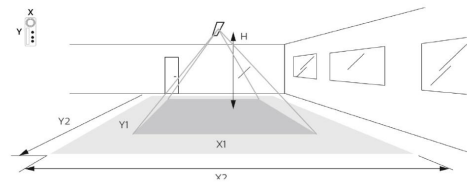

Montering/Tilkobling

Montering: Hengende eller utenpåliggende,
Innendørs

Modul: 1600
Tilkobling: 3 pol Hurtigklemme

Dimensjoner

Lengde (mm) L: 1600
Bredde (mm) W: 166
Høyde (mm) H: 55
Vekt (kg) brutto/netto: 5.5 / 5

Forpakning

Forpakkingsstørrelse (mm): 1620 x 180 x 70

H (m)	Minor movements		Major movements	
	X1 (m)	Y1 (m)	X2 (m)	Y2 (m)
2.4	1.9	2.9	2.9	4.3
3	2.4	3.6	3.6	5.4

cd/km
— C0/C180
— C90/C270

$\eta = 100\%$

7 0 2 1 9 8 2 1 2 8 1 8 9