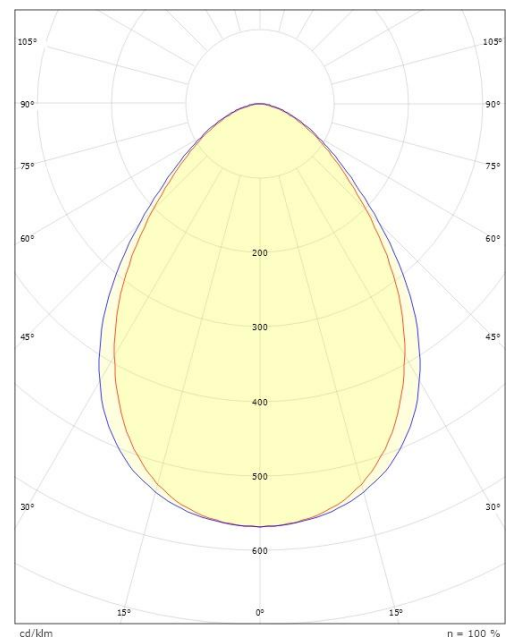

### Dimensjoner

Lengde (mm) L: 1235  
Bredde (mm) W: 166  
Høyde (mm) H: 55  
Vekt (kg) brutto/netto: 4.43 / 4

### Forpakning

Forpakkingsstørrelse (mm): 1255 x 180 x 70

H (m)	Minor movements		Major movements	
	X1 (m)	Y1 (m)	X2 (m)	Y2 (m)
2.4	1.9	2.9	2.9	4.3
3	2.4	3.6	3.6	5.4

cd/klm  
C0/C180  
C90/C270

7 0 2 1 9 8 2 1 2 8 1 7 2