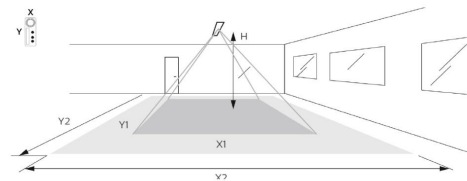

EcoLine Connect

Ecoline Connect 1200 Hvit 4220lm 4000K Ra>90 Connect

El-nummer: 3378309
EAN: 7021982128172
SG artikkelnr: 212817

Elektrisk

System effekt (W): 33W
Spenning: 220-240V
Frekvens (Hz): 50/60Hz
Maks. armaturer per sikring: B10: 15, B16: 24, C10: 24, C16: 40
PE Lekkasje strøm (mA): 0.50

Lysteknikk

Type lyskilde: LED
Lyskilde inkludert: Ja
Effektiv lysstrøm (lm): 4220lm
Lysutbytte: 128 lm/W
Farge temperatur: 4000K
Fargegjengivelse (Ra/CRI): Ra>90
MacAdams faktor: SDCM: 3
Levetid: L80/B20>100.000
Levetid: L90>50.000
Lysstråling: Direkte
Optikk: Opalprismatisk
UGR: UGR<19
Synlig flimmer (PstLM): 1
Stroboskopisk flimmer (SVM): 0,4
Fotobiologisk sikkerhet: RG 0

Styring

Styring: Connect

Beskyttelse

Isolasjonsklasse: Klasse I
IP Klasse: IP20

Energi og godkjenning

Inneholder lyskilde med energiklasse: C
Breeam: Oppfyller Hea 01 krav til flimmerfri belysning (In-Use: Hea 05)

Materialer og overflater

Materiale: stålplate
Farge: Hvit
Avskjermings materiale: Akryl (PMMA)

Montering/Tilkobling

Montering: Hengende eller utenpåliggende, Innendørs
Modul: 1200
Tilkobling: 3 pol Hurtigklemme

Dimensjoner

Lengde (mm) L: 1235
Bredde (mm) W: 166
Høyde (mm) H: 55
Vekt (kg) brutto/netto: 4.43 / 4

Forpakning

Forpakkingsstørrelse (mm): 1255 x 180 x 70

H (m)	Minor movements		Major movements	
	X1 (m)	Y1 (m)	X2 (m)	Y2 (m)
2.4	1.9	2.9	2.9	4.3
3	2.4	3.6	3.6	5.4