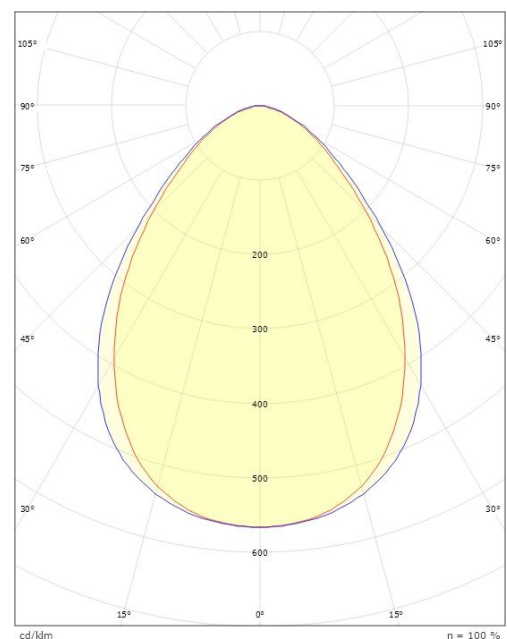

### Dimensjoner

Lengde (mm) L: 1235  
Bredde (mm) W: 166  
Høyde (mm) H: 55  
Vekt (kg) brutto/netto: 4.43 / 4

### Forpakning

Forpakkingsstørrelse (mm): 1255 x 180 x 70

H (m)	Minor movements		Major movements	
	X1 (m)	Y1 (m)	X2 (m)	Y2 (m)
2.4	1.9	2.9	2.9	4.3
3	2.4	3.6	3.6	5.4

cd/km  
C0/C180  
C90/C270

7 0 2 1 9 8 2 1 2 8 1 6 5