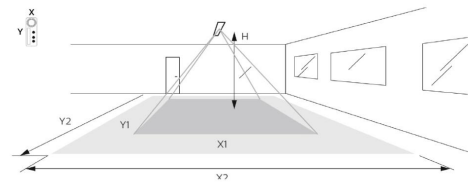

EcoLine Connect

Ecoline Connect 1200 Hvit 4020lm 3000K Ra>90 Connect

El-nummer: 3378308
EAN: 7021982128165
SG artikkelnr: 212816

Elektrisk

System effekt (W): 33W
Spenning: 220-240V
Frekvens (Hz): 50/60Hz
Maks. armaturer per sikring: B10: 15, B16: 24, C10: 24, C16: 40
PE Lekkasje strøm (mA): 0.50

Lysteknikk

Type lyskilde: LED
Lyskilde inkludert: Ja
Effektiv lysstrøm (lm): 4020lm
Lysutbytte: 122 lm/W
Farge temperatur: 3000K
Fargegjengivelse (Ra/CRI): Ra>90
MacAdams faktor: SDCM: 3
Levetid: L80/B20>100.000
Levetid: L90>50.000
Lysstråling: Direkte
Optikk: Opalprismatisk
UGR: UGR<19
Synlig flimmer (PstLM): 1
Stroboskopisk flimmer (SVM): 0,4
Fotobiologisk sikkerhet: RG 0

Styring

Styring: Connect

Beskyttelse

Isolasjonsklasse: Klasse I
IP Klasse: IP20

Energi og godkjenning

Inneholder lyskilde med energiklasse: D
Breeam: Oppfyller Hea 01 krav til flimmerfri belysning (In-Use: Hea 05)

Materialer og overflater

Materiale: stålplate
Farge: Hvit
Avskjermings materiale: Akryl (PMMA)

Montering/Tilkobling

Montering: Hengende eller utenpåliggende, Innendørs
Modul: 1200
Tilkobling: 3 pol Hurtigklemme

Dimensjoner

Lengde (mm) L: 1235
Bredde (mm) W: 166
Høyde (mm) H: 55
Vekt (kg) brutto/netto: 4.43 / 4

Forpakning

Forpakkingsstørrelse (mm): 1255 x 180 x 70

H (m)	Minor movements		Major movements	
	X1 (m)	Y1 (m)	X2 (m)	Y2 (m)
2.4	1.9	2.9	2.9	4.3
3	2.4	3.6	3.6	5.4