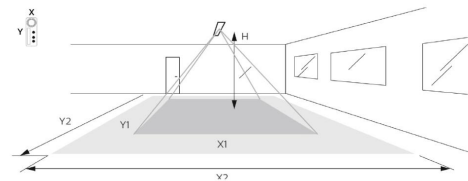

Disc Connect

Disc 480 Hvit 3420lm 4000K Ra>90 Connect

El-nummer: 3042784
EAN: 7021986062403
SG artikkelnr: 606240

Elektrisk

System effekt (W): 29W
Spenning: 220-240V
Frekvens (Hz): 50/60Hz
Maks. armaturer per sikring: B10: 20, B16: 32, C10: 33, C16: 54
PE Lekkasje strøm (mA): 0.50

Lysteknikk

Type lyskilde: LED
Lyskilde inkludert: Ja
Effektiv lysstrøm (lm): 3420lm
Lysutbytte: 118 lm/W
Farge temperatur: 4000K
Fargegjengivelse (Ra/CRI): Ra>90
MacAdams faktor: SDCM: 3
Levetid: L80/B20>100.000
Levetid: L90>50.000
Lysstråling: Direkte
Optikk: Opalprismatisk
Lysspredning: 85°

Styring

Styring: Connect

Beskyttelse

Isolasjonsklasse: Klasse II
IP Klasse: IP20

Energi og godkjenning

Inneholder lyskilde med energiklasse: D
Breeam: Oppfyller Hea 01 krav til flimmerfri belysning (In-Use: Hea 05)

Materialer og overflater

Materiale: Aluminium
Farge: Hvit
Avskjermingens materiale: Akryl (PMMA)

Montering/Tilkobling

Montering: Utenpåliggende, Innendørs
Modul: 480
Tilkobling: 3 pol Hurtigklemme

Dimensjoner

Høyde (mm) H: 55
Diameter (mm) D: 470
Vekt (kg) brutto/netto: 4.845 / 4.433

Forpakning

Forpakkingsstørrelse (mm): 490 x 485 x 60

H (m)	Minor movements		Major movements	
	X1 (m)	Y1 (m)	X2 (m)	Y2 (m)
2.4	1.9	2.9	2.9	4.3
3	2.4	3.6	3.6	5.4