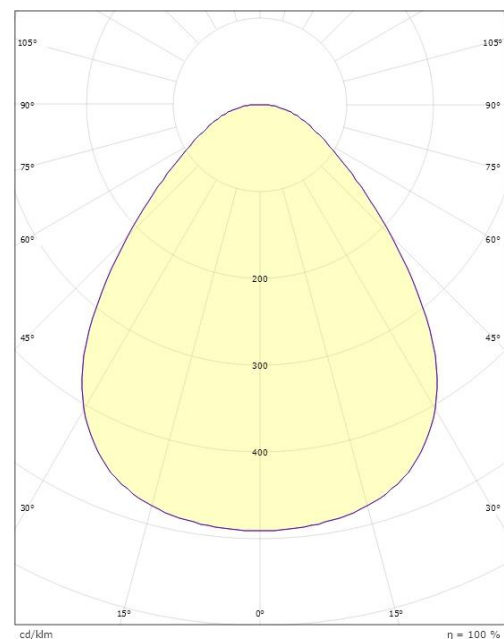

Høyde (mm) H: 55
Diameter (mm) D: 470
Vekt (kg) brutto/netto: 4.845 / 4.433

Forpakning

Forpakkingsstørrelse (mm): 490 x 485 x 60

H (m)	Minor movements		Major movements	
	X1 (m)	Y1 (m)	X2 (m)	Y2 (m)
2.4	1.9	2.9	2.9	4.3
3	2.4	3.6	3.6	5.4