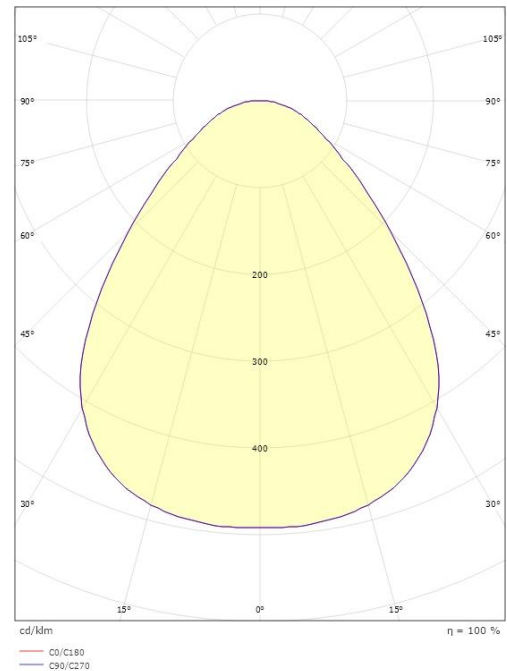

Materialer og overflater

Materiale: Aluminium
Farge: Hvit
Avskjermings materiale: Akryl (PMMA)

Montering/Tilkobling

Montering: Utenpåliggende, Innendørs
Tilkobling: Hurtigklemme

Dimensjoner

Høyde (mm) H: 57
Diameter (mm) D: 360
Vekt (kg) brutto/netto: 2.7 / 2.5

Forpakning

Forpakkingsstørrelse (mm): 375 x 380 x 60

7 0 2 1 9 8 6 0 6 2 1 8 2