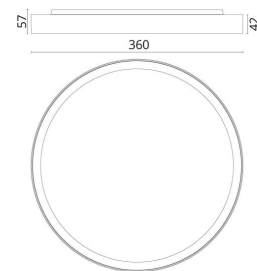

Disc 360

Disc 360 Sort 2430lm 3000K Ra>80 Faseavsnitt

El-nummer: 3080471
EAN: 7021986062205
SG artikkelnr: 606220

Elektrisk

System effekt (W): 21W
Spenning: 220-240V
Frekvens (Hz): 50/60Hz
Maks. armaturer per sikring: B10: 19, B16: 30, C10: 31, C16: 51

Materialer og overflater

Materiale: Aluminium
Farge: Sort
Avskjermingens materiale: Akryl (PMMA)

Montering/Tilkobling

Montering: Utenpåliggende, Innendørs
Tilkobling: Hurtigklemme

Dimensjoner

Høyde (mm) H: 57
Diameter (mm) D: 360
Vekt (kg) brutto/netto: 2.7 / 2.5

Forpakning

Forpakkingsstørrelse (mm): 375 x 380 x 60

7 0 2 1 9 8 6 0 6 2 2 0 5