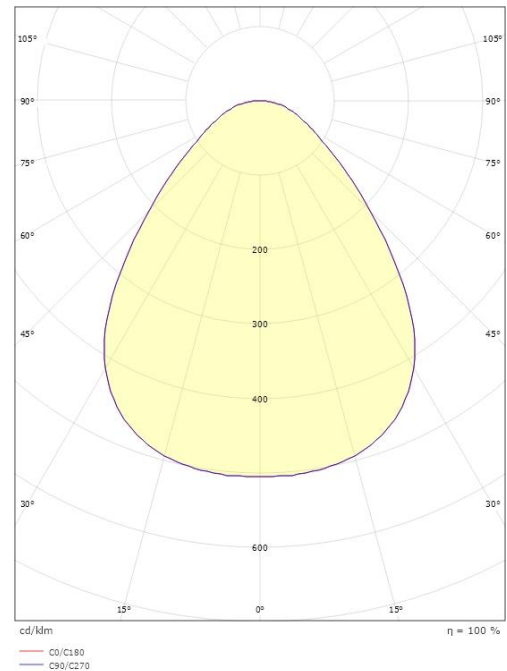

Disc 360

Disc 360 Sort 2430lm 3000K Ra>80 Faseavsnitt

El-nummer: 3080471
EAN: 7021986062205
SG artikkelnr: 606220

Elektrisk

System effekt (W): 21W
Spenning: 220-240V
Frekvens (Hz): 50/60Hz
Maks. armaturer per sikring: B10: 19, B16: 30, C10: 31, C16: 51

Lysteknikk

Type lyskilde: LED
Lyskilde inkludert: Ja
Effektiv lysstrøm (lm): 2430lm
Lysutbytte: 116 lm/W
Farge temperatur: 3000K
Fargegjengivelse (Ra/CRI): Ra>80
MacAdams faktor: SDCM: 3
Levetid: L80/B20>100.000
Levetid: L90>50.000
Lysstråling: Direkte
Optikk: Opalprismatisk
Lysspredning: 85°
UGR: UGR<22
Synlig flimmer (PstLM): 0,09
Stroboskopisk flimmer (SVM): 0,05

Styring

Styring: Faseavsnitt

Beskyttelse

Isolasjonsklasse: Klasse II
IK Klasse: IK10
IP Klasse: IP20

Energi og godkjenning

Inneholder lyskilde med energiklasse: C
Breeam: Oppfyller Hea 01 krav til flimmerfri belysning (In-Use: Hea 05)

Materialer og overflater

Materiale: Aluminium
Farge: Sort
Avskjermingens materiale: Akryl (PMMA)

Montering/Tilkobling

Montering: Utenpåliggende, Innendørs
Tilkobling: Hurtigklemme

Dimensjoner

Høyde (mm) H: 57
Diameter (mm) D: 360
Vekt (kg) brutto/netto: 2.7 / 2.5

Forpakning

Forpakkingsstørrelse (mm): 375 x 380 x 60

7 0 2 1 9 8 6 0 6 2 2 0 5