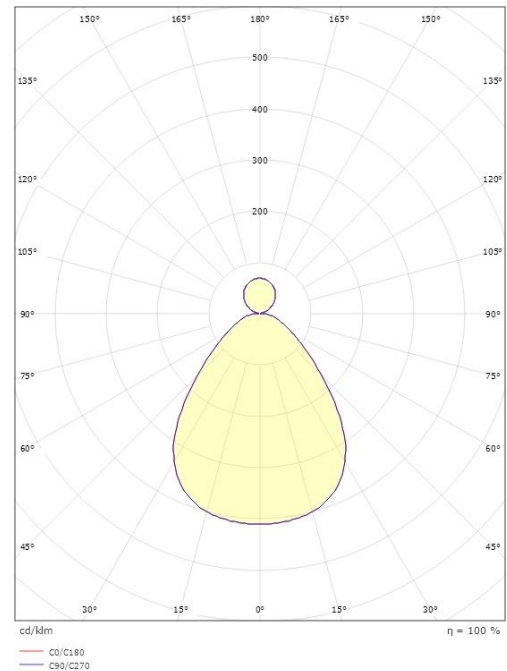

Disc 290 D/I

Disc 290 Sort D/I 1840/1970lm 3000/4000K Ra>80 DALI-2

El-nummer: 3080458
EAN: 7021986062076
SG artikkelnr: 606207

Elektrisk

System effekt (W): 18W
Spenning: 220-240V
Maks. armaturer per sikring: B10: 32, B16: 50, C10: 52, C16: 85

Materialer og overflater

Materiale: Aluminium/plast
Farge: Sort
Avskjermingens materiale: Akryl (PMMA)

Montering/Tilkobling

Montering: Utenpåliggende, Innendørs
Tilkobling: Hurtigklemme

Dimensjoner

Høyde (mm) H: 62
Diameter (mm) D: 290
Vekt (kg) brutto/netto: 1.6 / 1.45

Forpakning

Forpakkingsstørrelse (mm): 308 x 303 x 70

7 0 2 1 9 8 6 0 6 2 0 7 6