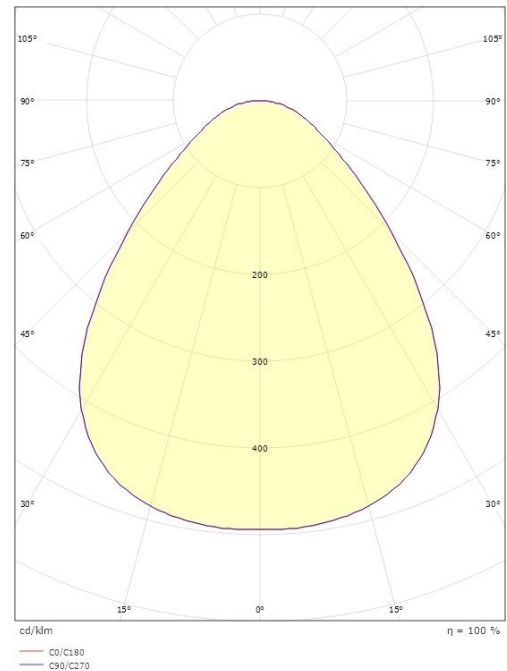

Disc 360

Disc 360 Sort 2360lm 2700K Ra>80 Faseavsnitt

El-nummer: 3080470
EAN: 7021986062199
SG artikkelnr: 606219

Elektrisk

System effekt (W): 21W
Spenning: 220-240V
Frekvens (Hz): 50/60Hz
Maks. armaturer per sikring: B10: 19, B16: 30, C10: 31, C16: 51

Materialer og overflater

Materiale: Aluminium
Farge: Sort
Avskjermingens materiale: Akryl (PMMA)

Montering/Tilkobling

Montering: Utenpåliggende, Innendørs
Tilkobling: Hurtigklemme

Dimensjoner

Høyde (mm) H: 57
Diameter (mm) D: 360
Vekt (kg) brutto/netto: 2.7 / 2.5

Forpakning

Forpakkingsstørrelse (mm): 375 x 380 x 60

7 0 2 1 9 8 6 0 6 2 1 9 9