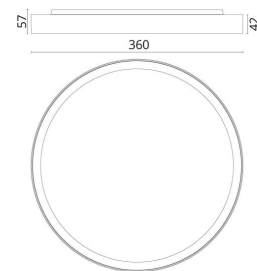

Disc 360

Disc 360 Sort 2360lm 2700K Ra>80 Faseavsnitt

El-nummer: 3080470
EAN: 7021986062199
SG artikkelnr: 606219

Elektrisk

System effekt (W): 21W
Spenning: 220-240V
Frekvens (Hz): 50/60Hz
Maks. armaturer per sikring: B10: 19, B16: 30, C10: 31, C16: 51

Materialer og overflater

Materiale: Aluminium
Farge: Sort
Avskjermingens materiale: Akryl (PMMA)

Montering/Tilkobling

Montering: Utenpåliggende, Innendørs
Tilkobling: Hurtigklemme

Dimensjoner

Høyde (mm) H: 57
Diameter (mm) D: 360
Vekt (kg) brutto/netto: 2.7 / 2.5

Forpakning

Forpakkingsstørrelse (mm): 375 x 380 x 60

7 0 2 1 9 8 6 0 6 2 1 9 9