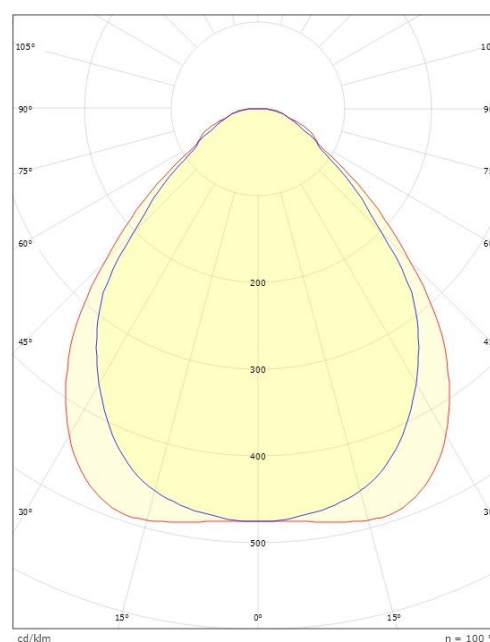

Montering/Tilkobling

Montering: Innfelling, Innendørs
 Modul: 600x600 Synlig T-skinne, T/L 15/24mm
 Tilkobling: Quick connector

Dimensjoner

Lengde (mm) L: 597
 Brekke (mm) W: 597
 Høyde (mm) H: 11
 Vekt (kg) brutto/netto: 3.603 / 2.985

Forpakning

Forpakkingsstørrelse (mm): 635 x 635 x 65

H (m)	Minor movements		Major movements	
	X1 (m)	Y1 (m)	X2 (m)	Y2 (m)
2.4	1.9	2.9	2.9	4.3
3	2.4	3.6	3.6	5.4

cd/km η = 100 %

— C0/C180
 — C90/C270

7 0 2 1 9 8 2 1 2 7 9 3 9