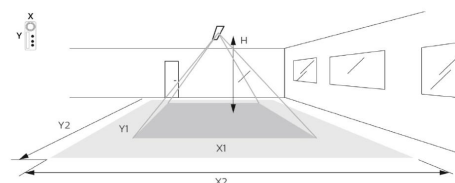

Montering/Tilkobling

Montering: Innfelling, Innendørs
 Modul: 600x600 Synlig T-skinne, T/L 15/24mm
 Tilkobling: Quick connector

Dimensjoner

Lengde (mm) L: 597
 Brekke (mm) W: 597
 Høyde (mm) H: 11
 Vekt (kg) brutto/netto: 3.603 / 2.985

Forpakning

Forpakkingsstørrelse (mm): 635 x 635 x 65

H (m)	Minor movements		Major movements	
	X1 (m)	Y1 (m)	X2 (m)	Y2 (m)
2.4	1.9	2.9	2.9	4.3
3	2.4	3.6	3.6	5.4

cd/km η = 100 %

— C0/C180
 — C90/C270

7 0 2 1 9 8 2 1 2 7 9 3 9