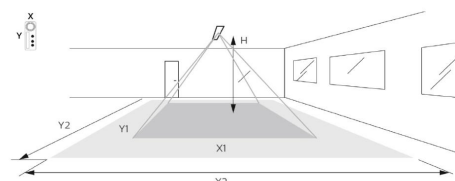

Materialer og overflater

Materiale: Stål
Farge: Hvit RAL 9016 glans 30
Avskjermingens materiale: Akryl (PMMA)

Montering/Tilkobling

Montering: Innfelling, Innendørs
Modul: 600x600
Tilkobling: 3 pol Linect / hurtigklemme

Dimensjoner

Lengde (mm) L: 595
Bredde (mm) W: 595
Høyde (mm) H: 36
Vekt (kg) brutto/netto: 2.66 / 2.16

Forpakning

Forpakkingsstørrelse (mm): 710 x 635 x 50

H (m)	Minor movements		Major movements	
	X1 (m)	Y1 (m)	X2 (m)	Y2 (m)
2.4	1.9	2.9	2.9	4.3
3	2.4	3.6	3.6	5.4