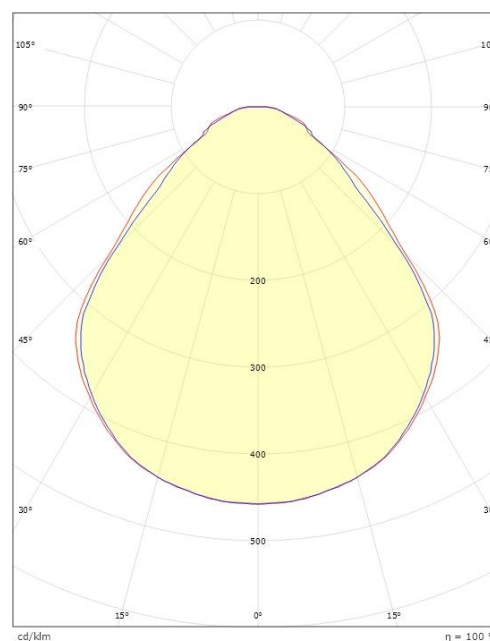

Dimensjoner

Lengde (mm) L: 595
Bredde (mm) W: 595
Høyde (mm) H: 36
Vekt (kg) brutto/netto: 2.66 / 2.16

Forpakning

Forpakkingsstørrelse (mm): 710 x 635 x 50

H (m)	Minor movements		Major movements	
	X1 (m)	Y1 (m)	X2 (m)	Y2 (m)
2.4	1.9	2.9	2.9	4.3
3	2.4	3.6	3.6	5.4