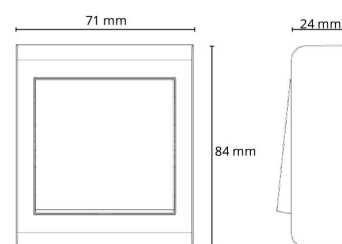

### Dimensjoner

Lengde (mm) L: 71  
Bredde (mm) W: 84  
Høyde (mm) H: 24  
Vekt (kg) brutto/netto: 0.085 / 0.072

### Forpakning

Forpakkingsstørrelse (mm): 71 x 84 x 24  
Pakningsantall: 6

7 0 2 1 9 8 7 6 5 3 0 1 3