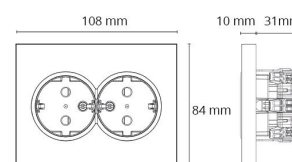

### Dimensjoner

Lengde (mm) L: 108  
Bredde (mm) W: 84  
Høyde (mm) H: 41  
Vekt (kg) brutto/netto: 0.13 / 0.111

### Forpakning

Forpakkingsstørrelse (mm): 108 x 84 x 41  
Pakningsantall: 6

7 0 2 1 9 8 7 7 0 2 1 1 7