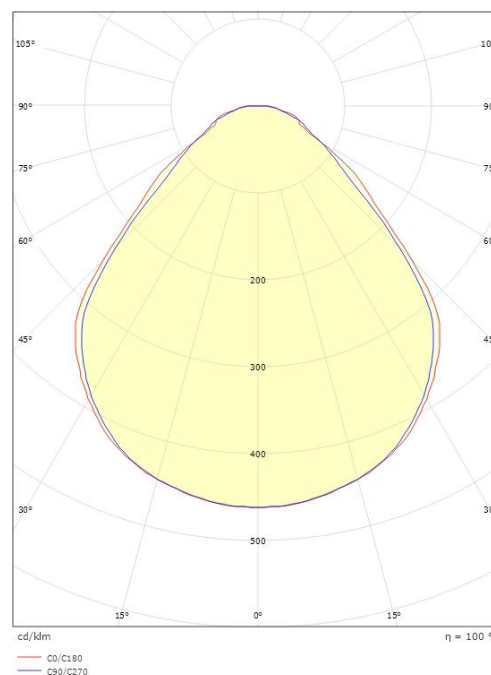

Montering/Tilkobling

Montering: Utenpåliggende, Innendørs
Modul: 600x600 Utenpåliggende
Tilkobling: 3 pol Linect / hurtigklemme

Dimensjoner

Lengde (mm) L: 600
Bredde (mm) W: 600
Høyde (mm) H: 66
Vekt (kg) brutto/netto: 6.725 / 5.6

Forpakning

Forpakkingsstørrelse (mm): 630 x 630 x 87

7 0 2 1 9 8 2 1 2 7 0 2 1