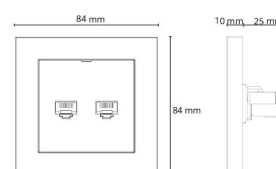

Montering/Tilkobling

Ramme: inkludert 1x1
Montering: Innfelling, Innendørs

Dimensjoner

Lengde (mm) L: 84
Bredde (mm) W: 84
Høyde (mm) H: 35
Vekt (kg) brutto/netto: 0.061 / 0.047

Forpakning

Forpakkingsstørrelse (mm): 84 x 84 x 35
Pakningsantall: 6