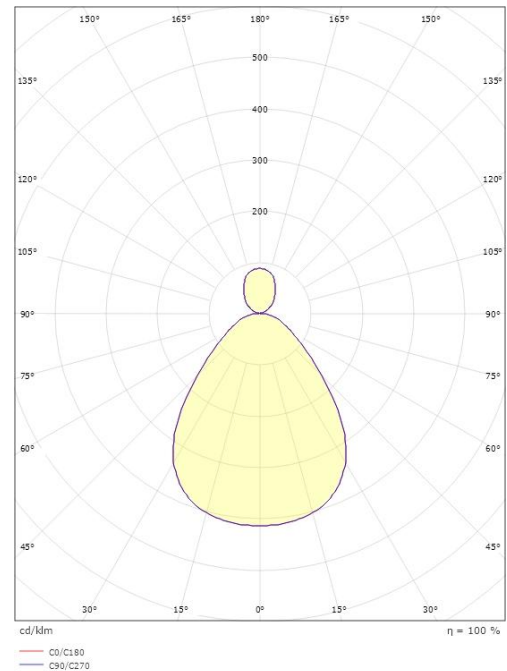

Disc 480 D/I

Disc 480 Hvit D/I 4220lm 2700K Ra>80 Faseavsnitt

El-nummer: 3080451
EAN: 7021986062007
SG artikkelnr: 606200

Elektrisk

System effekt (W): 34W
Spenning: 220-240V
Maks. armaturer per sikring: B10: 19, B16: 30, C10: 31, C16: 51

Lysteknikk

Type lyskilde: LED
Effektiv lysstrøm (lm): 4220lm
Lysutbytte: 124 lm/W
Farge temperatur: 2700K
Fargegjengivelse (Ra/CRI): Ra>80
MacAdams faktor: SDCM: 3
Levetid: L80/B20>100.000
Levetid: L90>50.000
Lysstråling: Direkte
Optikk: Opalprismatisk
Lysspredning: 85°
UGR: UGR<22
Synlig flimmer (PstLM): 0,07
Stroboskopisk flimmer (SVM): 0,05

Styring

Styring: Faseavsnitt

Beskyttelse

Isolasjonsklasse: Klasse II
IK Klasse: IK10
IP Klasse: IP20

Energi og godkjenning

Inneholder lyskilde med energiklasse: D/D
Breeam: Oppfyller Hea 01 krav til flimmerfri belysning (In-Use: Hea 05)

Materialer og overflater

Materiale: Aluminium/plast
Farge: Hvit
Avskjermingens materiale: Akryl (PMMA)

Montering/Tilkobling

Montering: Utenpåliggende, Innendørs
Tilkobling: Hurtigklemme

Dimensjoner

Høyde (mm) H: 62
Diameter (mm) D: 467
Vekt (kg) brutto/netto: 3.6 / 3.188

Forpakning

Forpakkingsstørrelse (mm): 490 x 485 x 70

7 0 2 1 9 8 6 0 6 2 0 0 7