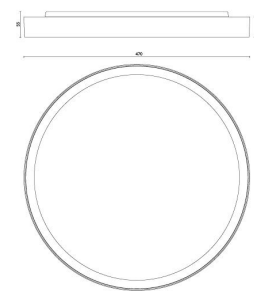

Materialer og overflater

Materiale: Aluminium/plast
Farge: Hvit
Avskjermingens materiale: Akryl (PMMA)

Montering/Tilkobling

Montering: Utenpåliggende, Innendørs
Tilkobling: Hurtigklemme

Dimensjoner

Høyde (mm) H: 62
Diameter (mm) D: 467
Vekt (kg) brutto/netto: 3.6 / 3.188

Forpakning

Forpakkingsstørrelse (mm): 490 x 485 x 70

7 0 2 1 9 8 6 0 6 2 0 0 7