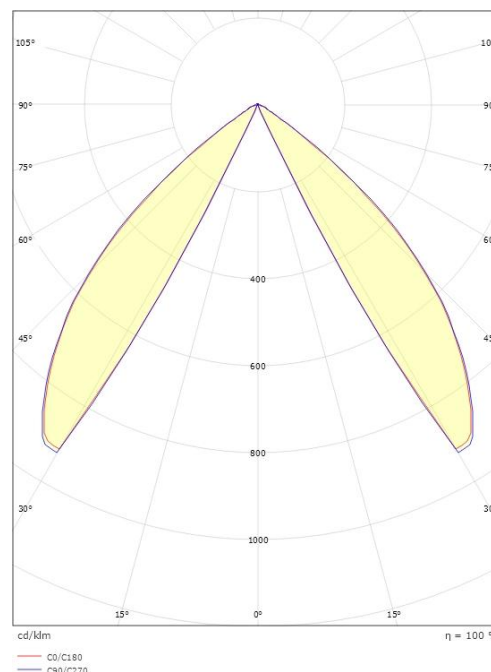

Dimensjoner

Lengde (mm) L: 200
Bredde (mm) W: 200
Høyde (mm) H: 800
Vekt (kg) brutto/netto: 7.5 / 7.3

Forpakning

Forpakkingsstørrelse (mm): 820 x 210 x 210

7 0 2 1 9 8 6 3 0 1 0 3 8