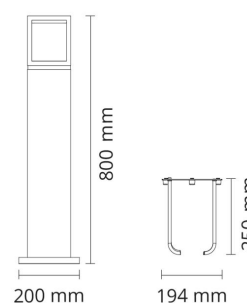

Materialer og overflater

Materiale: Aluminium
Farge: Sort RAL 9004
Avskjermingens materiale: Herdet glass

Montering/Tilkobling

Montering: På fast overflate eller jordanker, Utendørs
Tilkobling: Hurtigklemme

Dimensjoner

Lengde (mm) L: 200
Bredde (mm) W: 200
Høyde (mm) H: 800
Vekt (kg) brutto/netto: 7.5 / 7.3

Forpakning

Forpakkingsstørrelse (mm): 820 x 210 x 210

7 0 2 1 9 8 6 3 0 1 0 3 8