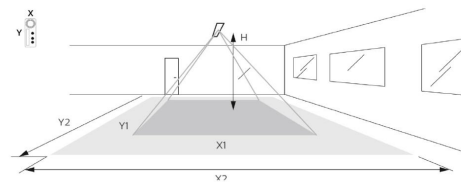

Hurdal Maxi Connect

Hurdal Maxi 1200 Hvit 5870lm 4000K Ra>80 Connect

El-nummer: 3372686
EAN: 7021981131456
SG artikkelnr: 113145

Elektrisk

System effekt (W): 37W
Spenning: 220-240V
Frekvens (Hz): 50/60Hz
Maks. armaturer per sikring: B10: 15, B16: 24, C10: 24, C16: 40

Lysteknikk

Type lyskilde: LED
Effektiv lysstrøm (lm): 5870lm
Lysutbytte: 159 lm/W
Farge temperatur: 4000K
Fargegjengivelse (Ra/CRI): Ra>80
MacAdams faktor: SDCM: 3
Levetid: L80/B20>100.000
Levetid: L90>50.000
Lysstråling: Direkte
Optikk: Opal
UGR: UGR<25
Synlig flimmer (PstLM): 0,00
Stroboskopisk flimmer (SVM): 0,01
Fotobiologisk sikkerhet: RG 0

Styring

Styring: Connect
Driver: 1050mA

Beskyttelse

Isolasjonsklasse: Klasse I
IP Klasse: IP44

Energi og godkjenning

Inneholder lyskilde med energiklasse: C

Materialer og overflater

Materiale: Stål
Avskjermingens materiale: UV-stabilisert polykarbonat

Montering/Tilkobling

Montering: Innendørs
Modul: 1200
Tilkobling: 3 pol hurtigklemme med 3x2,5mm² gjennomgangskobling

Dimensjoner

Lengde (mm) L: 1220
Bredde (mm) W: 151
Høyde (mm) H: 75
Vekt (kg) brutto/netto: 3.5 / 3

Forpakning

Forpakkingsstørrelse (mm): 1243 x 155 x 88

H (m)	Minor movements		Major movements	
	X1 (m)	Y1 (m)	X2 (m)	Y2 (m)
2.4	1.9	2.9	2.9	4.3
3	2.4	3.6	3.6	5.4