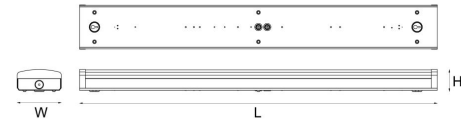

Montering/Tilkobling

Montering: Innendørs
Modul: 1200
Tilkobling: 3 pol hurtigklemme med 3x2,5mm² gjennomgangskobling

Dimensjoner

Lengde (mm) L: 1220
Bredde (mm) W: 151
Høyde (mm) H: 75
Vekt (kg) brutto/netto: 3.5 / 3

Forpakning

Forpakkingsstørrelse (mm): 1243 x 155 x 88

| H (m) | Minor movements | | Major movements | |
|-------|-----------------|--------|-----------------|--------|
| | X1 (m) | Y1 (m) | X2 (m) | Y2 (m) |
| 2.4 | 1.9 | 2.9 | 2.9 | 4.3 |
| 3 | 2.4 | 3.6 | 3.6 | 5.4 |