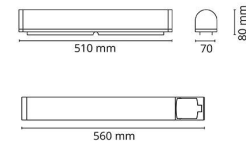

### Dimensjoner

Lengde (mm) L: 560  
Bredde (mm) W: 70  
Høyde (mm) H: 80  
Dybde (D): 80  
Vekt (kg) brutto/netto: 1.031 / 0.81

### Forpakning

Forpakkingsstørrelse (mm): 570 x 90 x 80

7 0 2 1 9 8 1 1 1 3 4 6 9