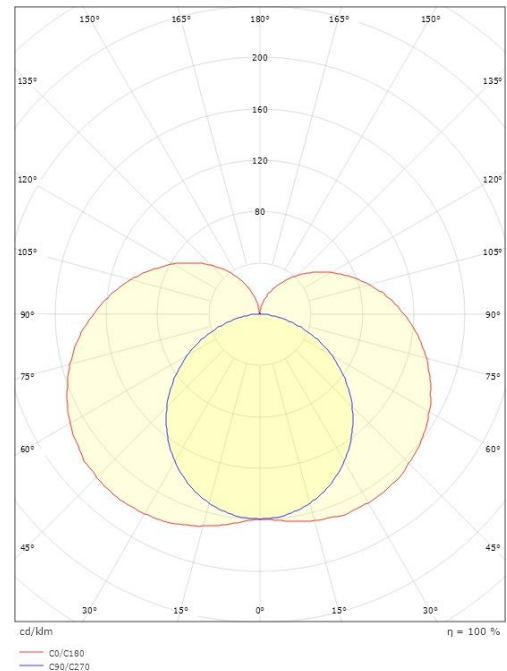

Prelude

Prelude Hvit m/ kontakt 1090lm 3000K Ra>90 Faseavsnitt

El-nummer: 3301181
EAN: 7021981113469
SG artikkelnr: 111346

Elektrisk

System effekt (W): 11W
Spenning: 220-240V
Maks. armaturer per sikring: B10: 23, B16: 37, C10: 29, C16: 46

Lysteknikk

Type lyskilde: LED
Effektiv lysstrøm (lm): 1090lm
Lysutbytte: 99 lm/W
Farge temperatur: 3000K
Fargegjengivelse (Ra/CRI): Ra>90
MacAdams faktor: SDCM: 3
Levetid: L90/B10>50.000
Levetid: L80/B10>100.000
Lysstråling: Direkte
Optikk: Opal
UGR: UGR<25
Fotobiologisk sikkerhet: RG 0

Styring

Styring: Faseavsnitt

Beskyttelse

Isolasjonsklasse: Klasse I
IK Klasse: IK05
IP Klasse: IP44 (horisontalt montert) / IP20 (vertikal montert)

Energi og godkjenning

Inneholder lyskilde med energiklasse: D
Breeam: Oppfyller Hea 01 krav til flimmerfri belysning (In-Use: Hea 05)
Byggvarubedømming: Ja
Sunda Hus: C+

Materialer og overflater

Materiale: Aluminium
Farge: Hvit RAL 9003 matt
Avskjermingens materiale: Akryl (PMMA)

Montering/Tilkobling

Montering: Utenpåliggende, Innendørs
Tilkobling: Hurtigklemme

Dimensjoner

Lengde (mm) L: 560
Bredde (mm) W: 70
Høyde (mm) H: 80
Dybde (D): 80
Vekt (kg) brutto/netto: 1.031 / 0.81

Forpakning

Forpakkingsstørrelse (mm): 570 x 90 x 80

7 0 2 1 9 8 1 1 1 3 4 6 9