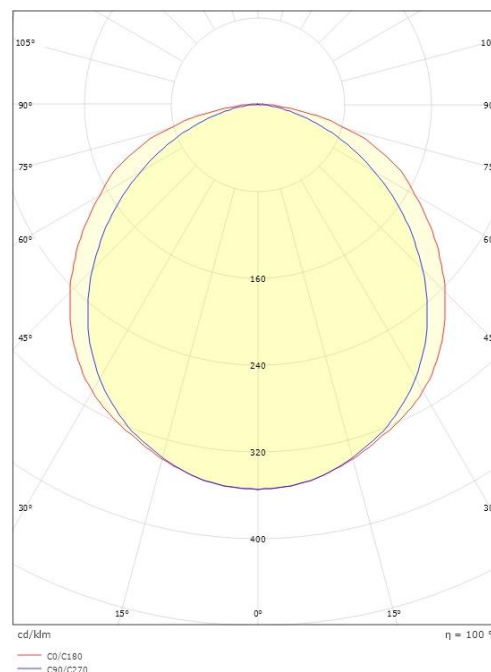

Montering/Tilkobling

Montering: Utenpåliggende, Utendørs
Modul: 5m
Kabel: Kabel 1,5m

Dimensjoner

Lengde (mm) L: 5000
Bredde (mm) W: 12.6
Høyde (mm) H: 7.4
Vekt (kg) brutto/netto: 0.97 / 0.77

Forpakning

Forpakkingsstørrelse (mm): 256 x 260 x 59

7 0 2 1 9 8 3 9 1 4 8 0 4