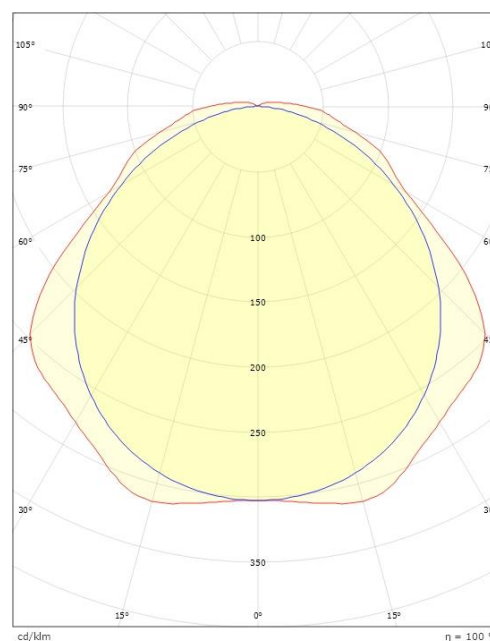

Dimensjoner

Lengde (mm) L: 1500
Bredde (mm) W: 85
Høyde (mm) H: 80
Vekt (kg) brutto/netto: 1.95 / 1.75

Forpakning

Forpakkingsstørrelse (mm): 1525 x 85 x 90

cd/km
C0/C180
C90/C270

7 0 2 1 9 8 1 2 0 0 6 5 7