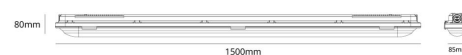

Materiale: UV-stabilisert polykarbonat
Farge: Grå
Avskjermingens materiale: UV-stabilisert polykarbonat

Montering/Tilkobling

Montering: Utenpåliggende, Innendørs
Modul: 1500
Tilkobling: 3 pol hurtigklemme med 3x2,5mm² gjennomgangskobling

Dimensjoner

Lengde (mm) L: 1500
Bredde (mm) W: 85
Høyde (mm) H: 80
Vekt (kg) brutto/netto: 1.95 / 1.75

Forpakning

Forpakkingsstørrelse (mm): 1525 x 85 x 90

cd/km
C0/C180
C90/C270

7 0 2 1 9 8 1 2 0 0 6 5 7