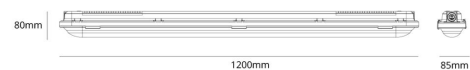

cd/km
— C0/C180
— C90/C270