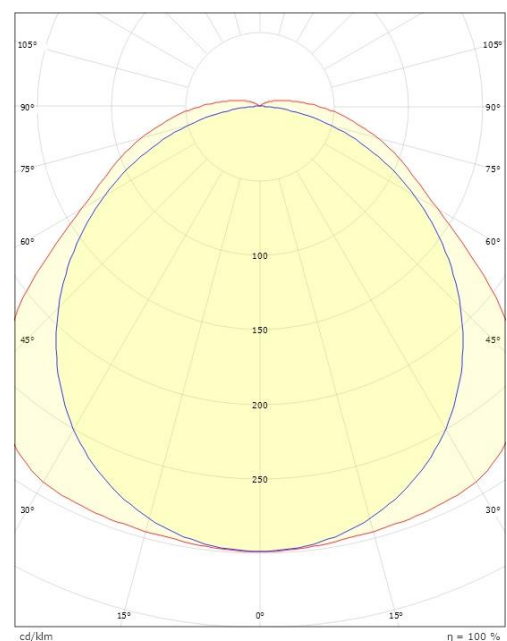

Tysnes 66

Tysnes 66 1200 Grå 5480lm 3000K Ra>80 Ikke dimbar

El-nummer: 3372668
EAN: 7021981200640
SG artikkelnr: 120064

Elektrisk

System effekt (W): 35W
Spennning: 220-240V
Maks. armaturer per sikring: B10: 14, B16: 23, C10: 22, C16: 36

Lysteknikk

Type lyskilde: LED
Effektiv lysstrøm (lm): 5480lm
Lysutbytte: 157 lm/W
Farge temperatur: 3000K
Fargegjengivelse (Ra/CRI): Ra>80
MacAdams faktor: SDCM: 3
Levetid: L80/B20>100.000
Levetid: L90>50.000
Lysstråling: Direkte
Optikk: Opal
Lysspredning: 117°
Fotobiologisk sikkerhet: RG 0

Styring

Styring: Ikke dimbar

Beskyttelse

Isolasjonsklasse: Klasse I
IK Klasse: IK10
IP Klasse: IP66
Glødetrådtestet: 850°C - 30s

Energi og godkjenning

Inneholder lyskilde med energiklasse: C

Materialer og overflater

Materiale: UV-stabilisert polykarbonat
Farge: Grå
Avskjermingens materiale: UV-stabilisert polykarbonat

Montering/Tilkobling

Montering: Utenpåliggende, Innendørs
Modul: 1200
Tilkobling: 3 pol hurtigklemme med 3x2,5mm² gjennomgangskobling

Dimensjoner

Lengde (mm) L: 1200
Bredde (mm) W: 85
Høyde (mm) H: 80
Vekt (kg) brutto/netto: 1.65 / 1.5

Forpakning

Forpakkingsstørrelse (mm): 1225 x 85 x 90

cd/km
— C0/C180
— C90/C270