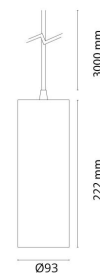

Tube Eco Pendel

Tube Eco Pendel Hvit 2420lm 4000K Ra>90 DALI-2

El-nummer: 3249829
EAN: 7021983144935
SG artikkelnr: 314493

Elektrisk

System effekt (W): 23W
Spenning: 220-240V
Maks. armaturer per sikring: B10: 31, B16: 50, C10: 52, C16: 85

Lysteknikk

Type lyskilde: LED
Effektiv lysstrøm (lm): 2420lm
Lysutbytte: 105 lm/W
Farge temperatur: 4000K
Fargegjengivelse (Ra/CRI): Ra>90
MacAdams faktor: SDCM: 2
Levetid: L90/B10>100.000
Lysstråling: Direkte
Optikk: Reflektor
Lysspredning: 32°

Materialer og overflater

Materiale: Aluminium
Avskjermings materiale: Aluminium / PC Polycarbonat

Montering/Tilkobling

Montering: Utenpåliggende, Innendørs
Modul: Pendel
Kabel: Kabel 3m

Dimensjoner

Lengde (mm) L: 92
Bredde (mm) W: 92
Høyde (mm) H: 222
Vekt (kg) brutto/netto: 1.431 / 1.343

Forpakning

Forpakkingsstørrelse (mm): 100 x 100 x 320