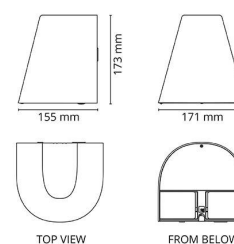

Lysteknikk

Type lyskilde: LED
Effektiv lysstrøm (lm): 870lm
Lysutbytte: 109 lm/W
Farge temperatur: 3000K
Fargegjengivelse (Ra/CRI): Ra>80
MacAdams faktor: SDCM: 3
Levetid: L90/B10>50.000
Levetid: L80/B10>100.000
Lysstråling: Direkte
Optikk: Opal
Lysspredning: 95°