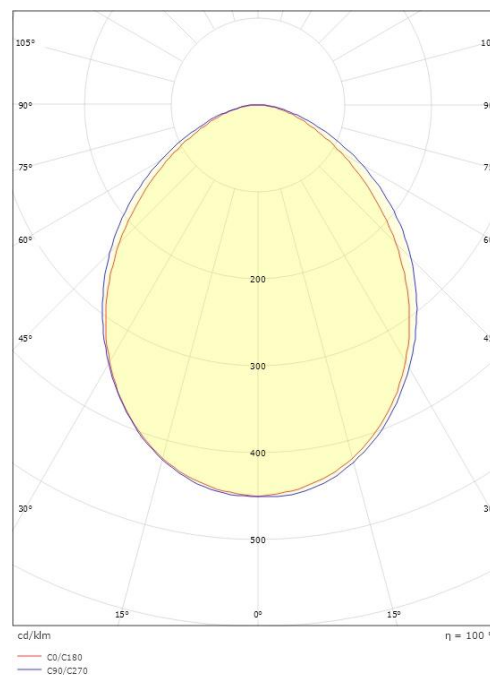

Dimensjoner

Bredde (mm) W: 171
 Høyde (mm) H: 173
 Dybde (D): 155
 Vekt (kg) brutto/netto: 1.55 / 1.55

Forpakning

Forpakkingsstørrelse (mm): 180 x 165 x 185

7 0 2 1 9 8 6 1 4 9 2 1 0