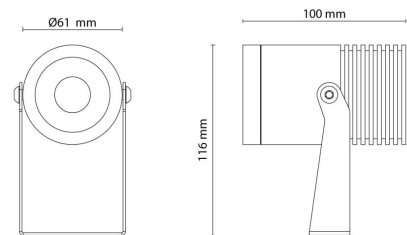

Montering/Tilkobling

Montering: Utenpåliggende, Utendørs
Kabel: Kabel 2m

Dimensjoner

Lengde (mm) L: 100
Bredde (mm) W: 61
Høyde (mm) H: 116
Vekt (kg) brutto/netto: 0.92 / 0.844

Forpakning

Forpakkingsstørrelse (mm): 160 x 135 x 80