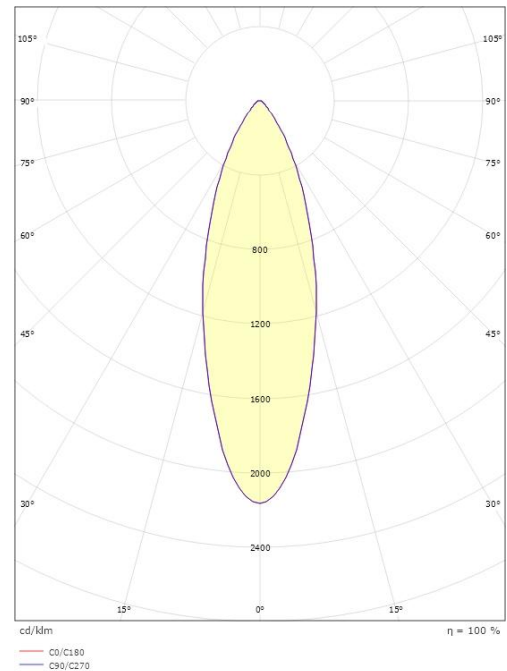

Hovden RGBW

Hovden 24V Grafitt Midi 580lm RGBW (3000K) Ra>80

El-nummer: 3183096
EAN: 7021986300925
SG artikkelnr: 630092

Elektrisk

System effekt (W): 14W
Spenning: 24V

Lysteknikk

Type lyskilde: LED
Effektiv lysstrøm (lm): 580lm
Lysutbytte: 41 lm/W
Farge temperatur: RGBW (3000K)
Fargegjengivelse (Ra/CRI): Ra>80
MacAdams faktor: SDCM: 5
Levetid: L70/B10>100.000
Lysstråling: Direkte
Optikk: Linse
Lysspredning: 32°
UGR: UGR<17
Synlig flimmer (PstLM): 0,02
Stroboskopisk flimmer (SVM): 0,01

Montering/Tilkobling

Montering: Utenpåliggende, Utendørs
Kabel: Kabel 2m

Dimensjoner

Lengde (mm) L: 100
Bredde (mm) W: 61
Høyde (mm) H: 116
Vekt (kg) brutto/netto: 0.92 / 0.844

Forpakning

Forpakkingsstørrelse (mm): 160 x 135 x 80

7 0 2 1 9 8 6 3 0 0 9 2 5