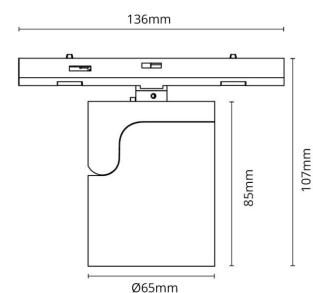

Montering/Tilkobling

Montering: Utenpåliggende, Innendørs
Tilkobling: Zip skinne (adapter inkludert)

Dimensjoner

Høyde (mm) H: 85
Diameter (mm) D: 65
Vekt (kg) brutto/netto: 0.37 / 0.31

Forpakning

Forpakkingsstørrelse (mm): 140 x 70 x 115