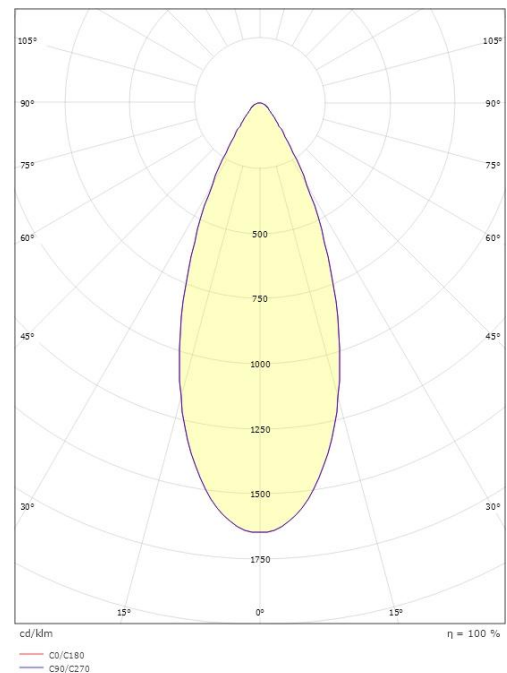

Montering/Tilkobling

Montering: Utenpåliggende, Innendørs
Tilkobling: Zip skinne (adapter inkludert)

Dimensjoner

Høyde (mm) H: 85
Diameter (mm) D: 65
Vekt (kg) brutto/netto: 0.37 / 0.31

Forpakning

Forpakkingsstørrelse (mm): 140 x 70 x 115

7 0 2 1 9 8 3 2 0 7 9 6 8