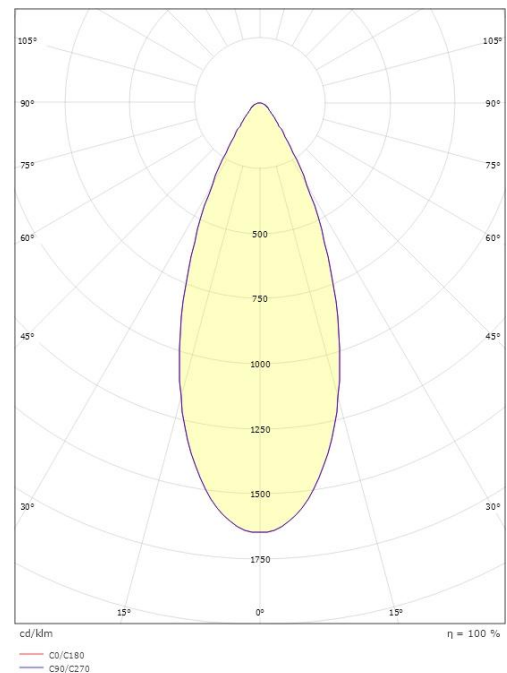

Montering/Tilkobling

Montering: Utenpåliggende, Innendørs
Tilkobling: Zip skinne (adapter inkludert)

Dimensjoner

Høyde (mm) H: 85
Diameter (mm) D: 65
Vekt (kg) brutto/netto: 0.37 / 0.31

Forpakning

Forpakkingsstørrelse (mm): 140 x 70 x 115

7 0 2 1 9 8 3 2 0 7 9 4 4