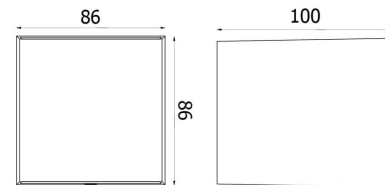

Lysteknikk

Type lyskilde: LED
Effektiv lysstrøm (lm): 380lm
Lysutbytte: 48 lm/W
Farge temperatur: 3000K
Fargegjengivelse (Ra/CRI): Ra>80
MacAdams faktor: SDCM: 3
Levetid: L70/B50>90.000
Levetid: L80/B10>60.000
Optikk: Linse
Lysspredning: 60°
Synlig flimmer (PstLM): 0,06
Stroboskopisk flimmer (SVM): 0,3