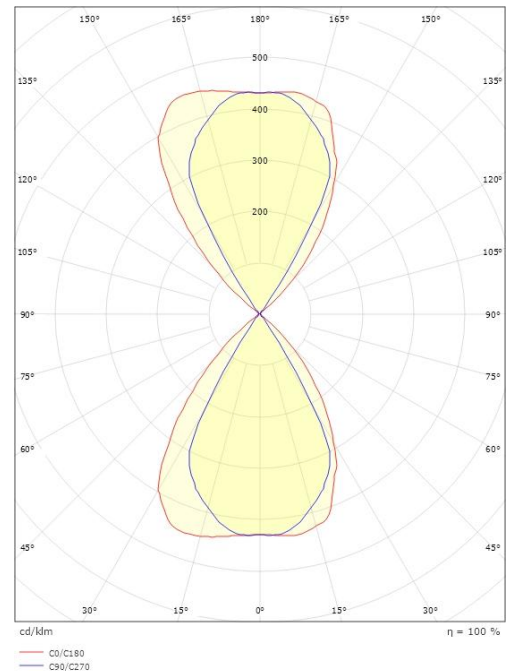

Lengde (mm) L: 86
 Bredder (mm) W: 100
 Høyde (mm) H: 86
 Vekt (kg) brutto/netto: 0.555 / 0.508

Forpakning

Forpakkingsstørrelse (mm): 90 x 115 x 95

7 0 2 1 9 8 6 4 1 7 4 4 9